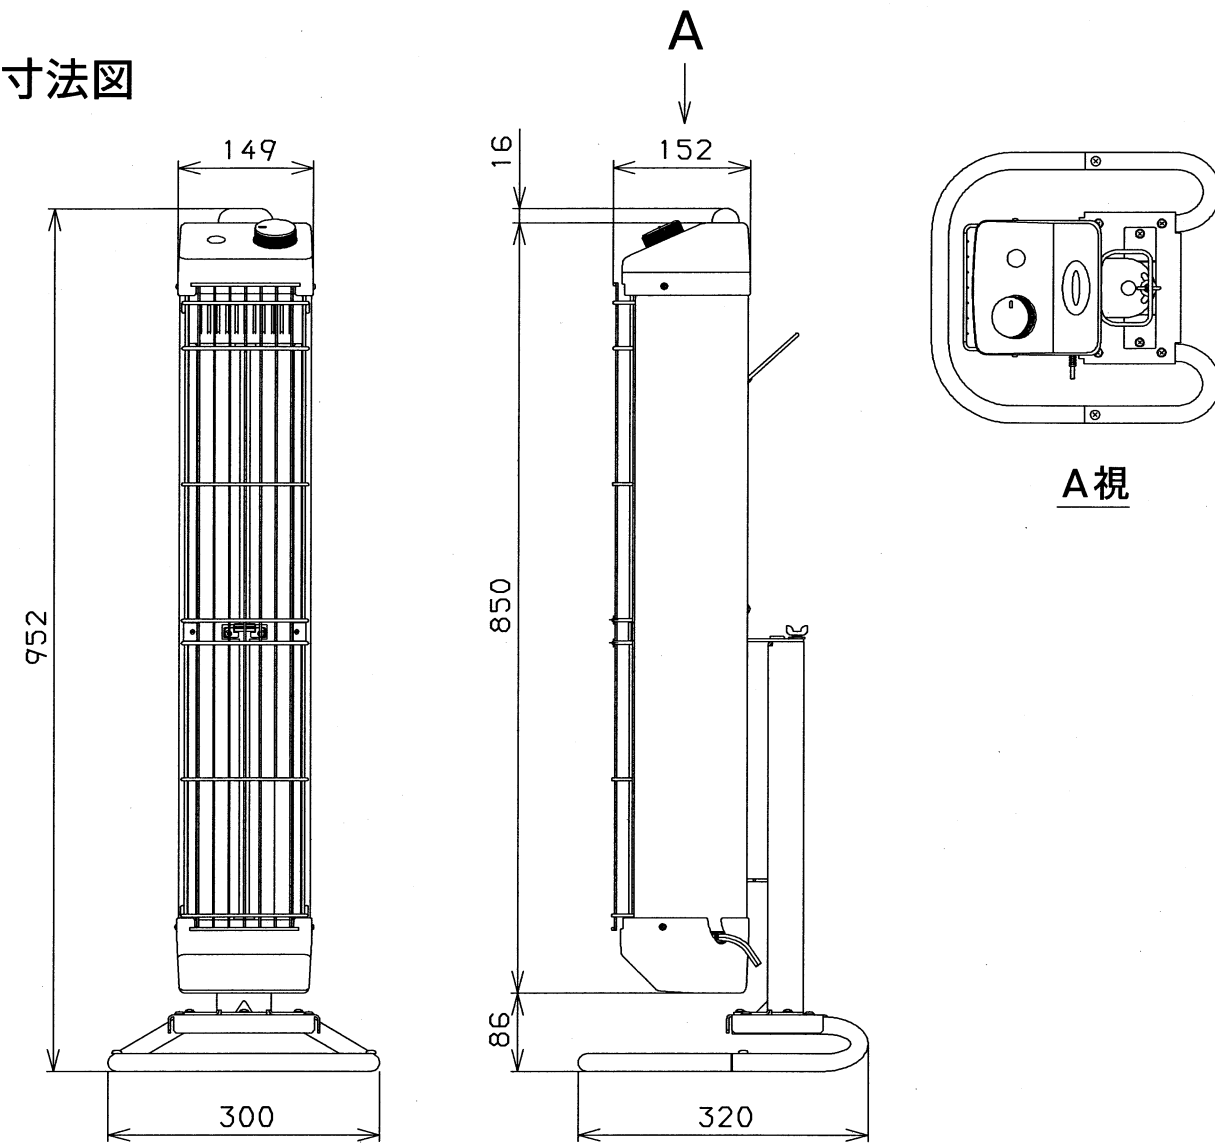

外形寸法図

仕様

項目	機種	EK-10RS-F	温度調整(%)	0~100可変	
暖房能力(kW)		1.0	首振り角度	手動 左右40°	
電源[50/60Hz]		単相100V	外装色	本体パネル	サニーアイボリー
運転電流(A)		10.0		本体カバー	サニーアイボリー
消費電力(W)		1000		スタンド	ブラック
外形寸法(mm) (スタンド付)	高さ	952	質量(kg)	6.5	
	幅	300		備考	
	奥行	320			
外形寸法(mm) (本体)	高さ	866	オプション		
	幅	149			
	奥行	152			
発熱体本数		1	横置きスタンド	電源ケーブル10m	
電源配線		2芯, 2mm ² , 1.8m	ASSY品番	479000-5580	

電気回路図

P	電源プラグ	H	シーズヒータ
SW1	ヒータスイッチ	TL	運転ランプ
SW2	転倒安全スイッチ		

品名	デンソー遠赤外線ヒータ	尺 度 X
	ENSEKI-EK-10RS-F 仕様書	
製造元	DENSO GAC株式会社	