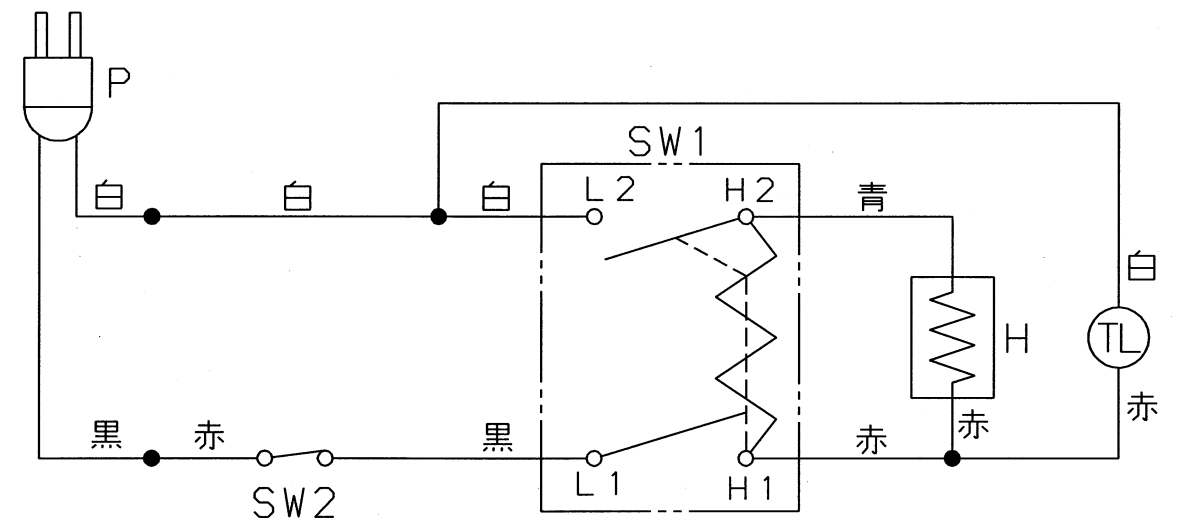

外形寸法図

仕様

項目	機種	EK-10RS-F	温度調整(%)	0~100可変	
暖房能力(kW)		1.0	首振り角度	手動 左右40°	
電源[50/60Hz]		単相100V	外装色	本体パネル	サニーアイボリー
運転電流(A)		10.0		本体カバー	サニーアイボリー
消費電力(W)		1000		スタンド	ブラック
外形寸法(mm) (スタンド付)	高さ	952	質量(kg)	6.5	
	幅	300		備考	
	奥行	320			
外形寸法(mm) (本体)	高さ	866	オプション		
	幅	149			
	奥行	152			
発熱体本数		1	横置きスタンド	電源ケーブル10m	
電源配線		2芯, 2mm ² , 1.8m	ASSY品番	479000-5580	

電気回路図

P	電源プラグ	H	シーズヒータ
SW1	ヒータスイッチ	TL	運転ランプ
SW2	転倒安全スイッチ		

品名	デンソー遠赤外線ヒータ	尺 度 X
	ENSEKI-EK-10RS-F 仕様書	
製造元	DENSO GAC株式会社	