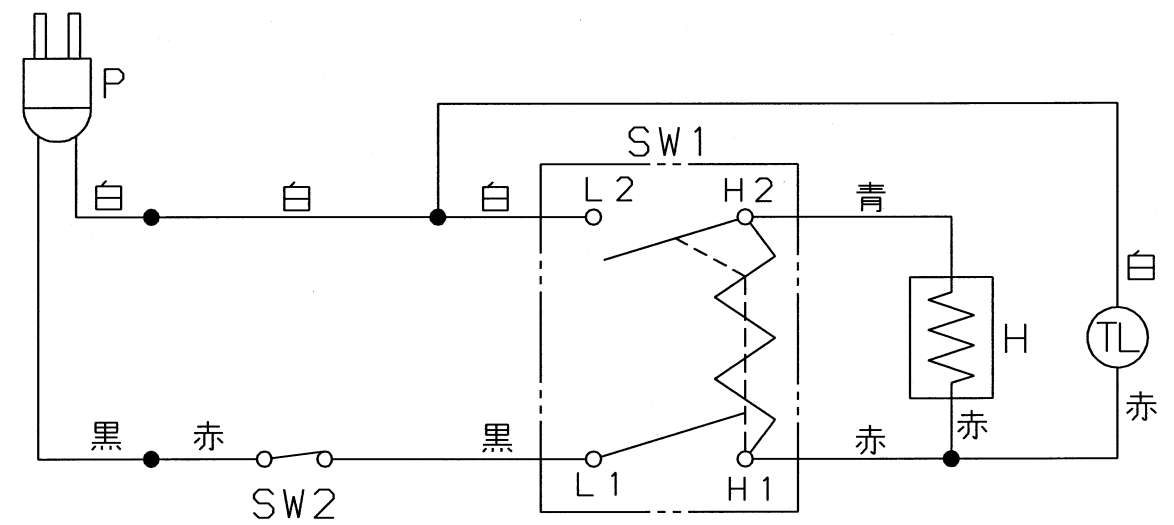

外形寸法図

仕様

項目	機種	EK-10RS	温度調整(%)	0~100可変
暖房能力(kW)		1.0	首振り角度	手動 左右40°
電源[50/60Hz]		単相100V	本体パネル	サニーアイボリー
運転電流(A)		10.0	本体カバー	ダークグレー
消費電力(W)		1000	スタンド	ブラック
外形寸法(mm) (スタンド付)	高さ	925	質量(kg)	7.0
	幅	359	備考	専用スタンド付 ローラ・取手付 大型ランプ付 電源ケーブル付 電源プラグ付
	奥行	408		
外形寸法(mm) (本体)	高さ	866	オプション	横置きスタンド 電源ケーブル10m
	幅	149		
	奥行	152		
発熱体本数		1	オプション	
電源配線		2芯, 2mm ² , 5m	ASSY品番	479000-5570

電気回路図

P	電源プラグ	H	シーズヒータ
SW1	ヒータスイッチ	TL	運転ランプ
SW2	転倒安全スイッチ		

品名	デンソー遠赤外線ヒータ	尺 度 X
	ENSEKI-EK-10RS 仕様書	
製造元	DENSO GAC株式会社	