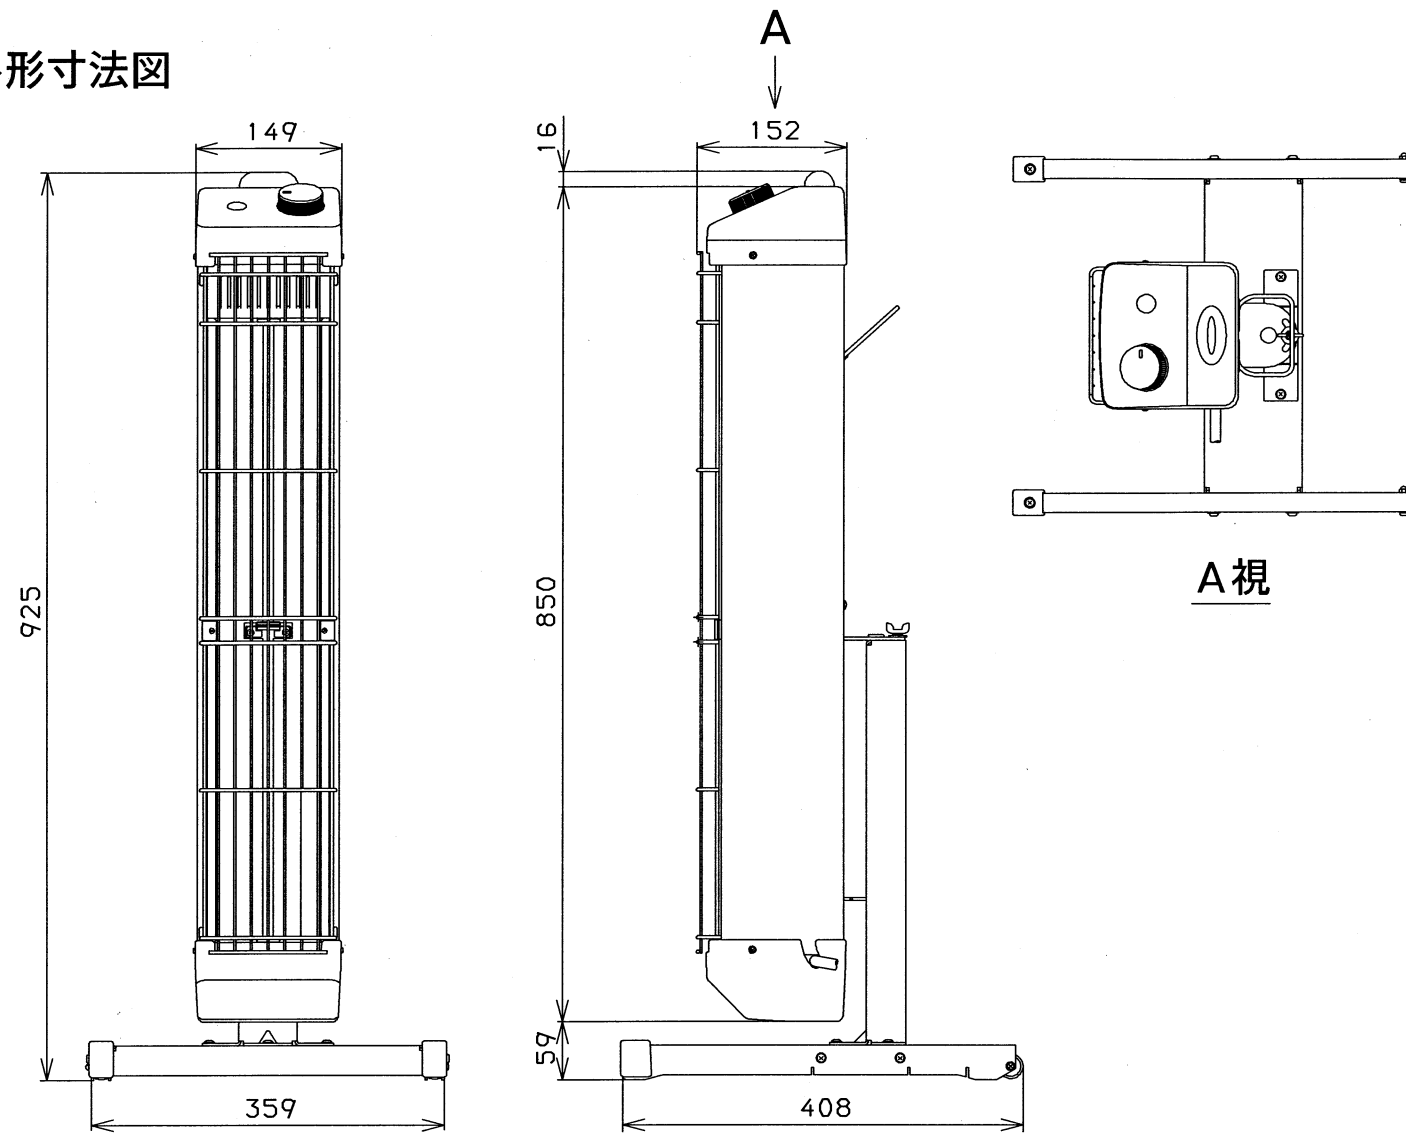

外形寸法図

仕様

項目	機種	EK-10RS	温度調整(%)	0~100可変
暖房能力(kW)		1.0	首振り角度	手動 左右40°
電源[50/60Hz]		単相100V	本体パネル	サニーアイボリー
運転電流(A)		10.0	本体カバー	ダークグレー
消費電力(W)		1000	スタンド	ブラック
外形寸法(mm) (スタンド付)	高さ	925	質量(kg)	7.0
	幅	359	備考	専用スタンド付 ローラ・取手付 大型ランプ付 電源ケーブル付 電源プラグ付
	奥行	408		
外形寸法(mm) (本体)	高さ	866	オプション	横置きスタンド 電源ケーブル10m
	幅	149		
	奥行	152		
発熱体本数		1	オプション	
電源配線		2芯, 2mm ² , 5m	ASSY品番	479000-5570

電気回路図

P	電源プラグ	H	シーズヒータ
SW1	ヒータスイッチ	TL	運転ランプ
SW2	転倒安全スイッチ		

品名	デンソー遠赤外線ヒータ	尺 度 X
	ENSEKI-EK-10RS 仕様書	
製造元	DENSO GAC株式会社	