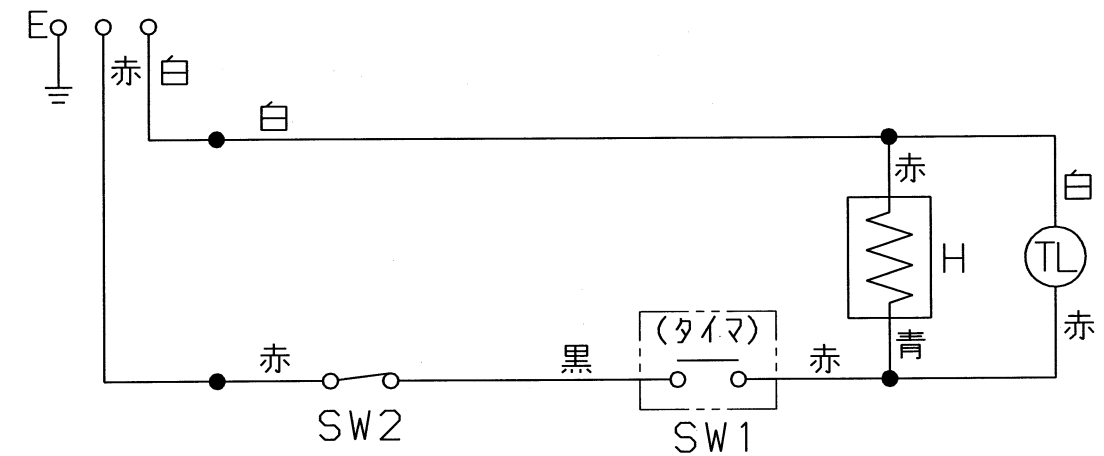

外形寸法図

電気回路図

仕様

| 項目 | 機種 | EK-15G | タイマー | 1時間OFF |
|---------------------|----|------------------------------|--------|---|
| 暖房能力(kW) | | 1.5 | 首振り角度 | 手動 左右40° |
| 電源[50/60Hz] | | 単相200V | 本体パネル | サニーアイボリー |
| 運転電流(A) | | 7.5 | 本体カバー | ダークグレー |
| 消費電力(W) | | 1500 | スタンド | ブラック |
| 外形寸法(mm) (スタンド付) | 高さ | 1135 | 質量(kg) | 7.5 |
| | 幅 | 359 | 備考 | 専用スタンド付 ローラ・取手付 大型ランプ付 電源ケーブル付 |
| | 奥行 | 408 | | |
| 外形寸法(mm) (本体) | 高さ | 1076 | | |
| | 幅 | 149 | | |
| | 奥行 | 152 | | |
| 発熱体本数 | | 1 | オプショ | |
| 電源配線 | | 3芯, 1.25mm ² , 3m | ASSY品番 | 479000-5720 |

| | | | |
|-----|--------------|----|--------|
| E | アース(D種接地工事) | H | シーズヒータ |
| SW1 | ヒータスイッチ(タイマ) | TL | 運転ランプ |
| SW2 | 転倒安全スイッチ | | |

| | | | |
|--------------|-------------------|-----------------|---|
| 品名 | デンソー遠赤外線ヒータ | 尺 度 | ✕ |
| 製造元 | ENSEKI-EK-15G 仕様書 | | |
| DENSO | | GAC 株式会社 | |