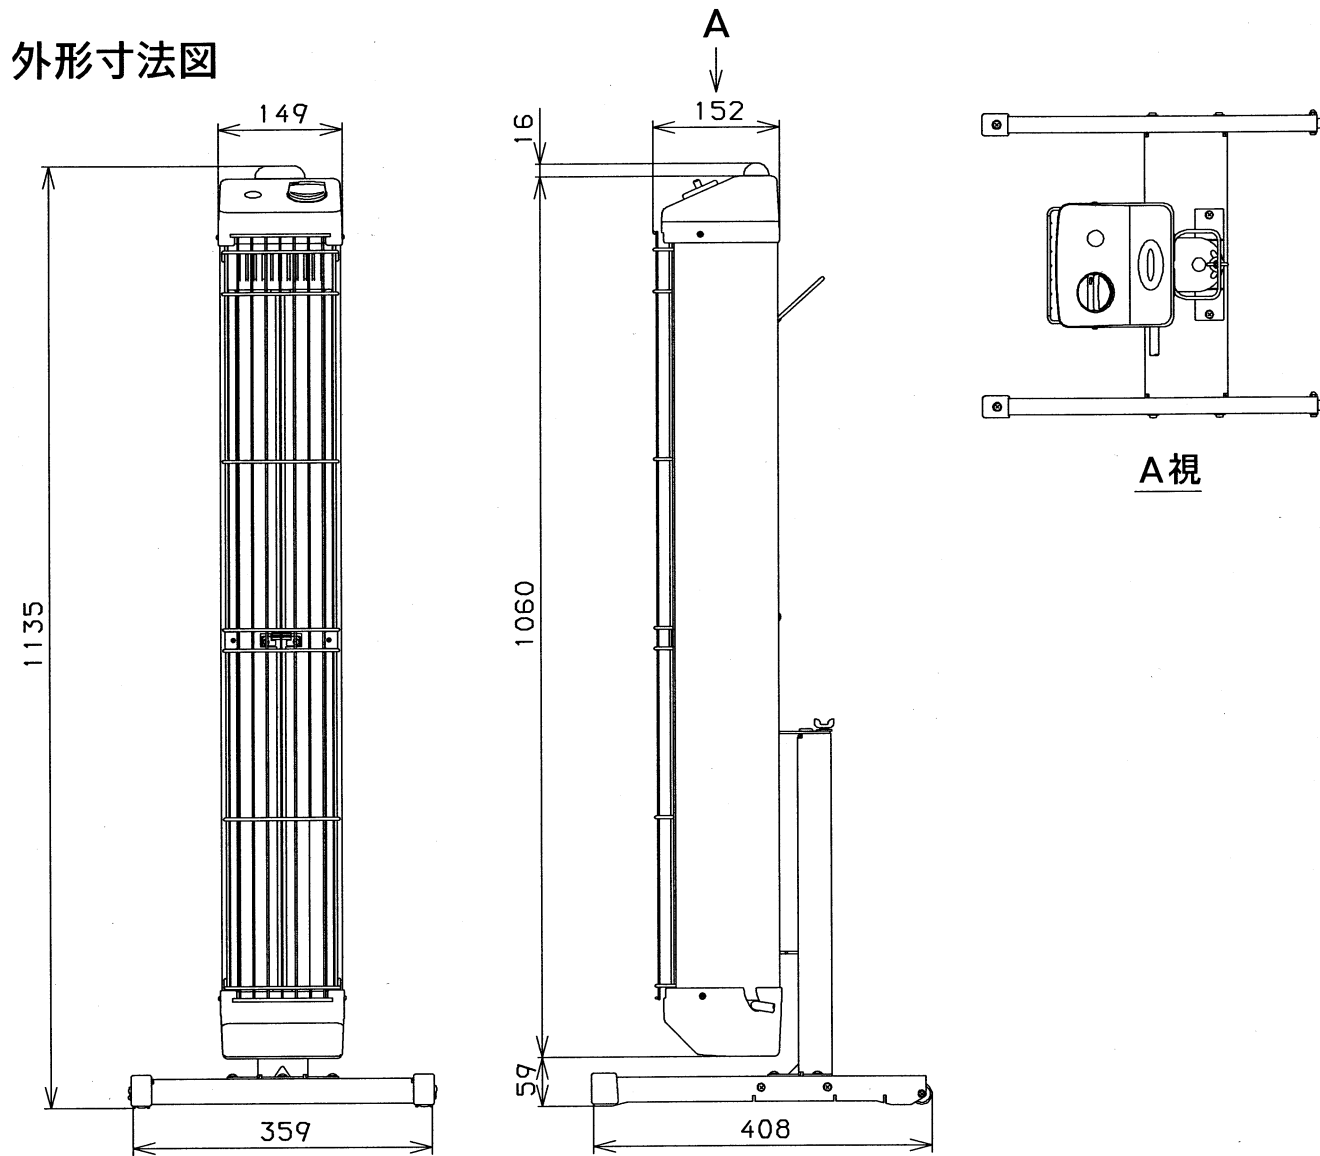

外形寸法図

電気回路図

仕様

| 項目 | 機種 | EK-15G | タイマー | 1時間OFF |
|---------------------|----|------------------------------|--------|---|
| 暖房能力(kW) | | 1.5 | 首振り角度 | 手動 左右40° |
| 電源[50/60Hz] | | 単相200V | 本体パネル | サニーアイボリー |
| 運転電流(A) | | 7.5 | 本体カバー | ダークグレー |
| 消費電力(W) | | 1500 | スタンド | ブラック |
| 外形寸法(mm) (スタンド付) | 高さ | 1135 | 質量(kg) | 7.5 |
| | 幅 | 359 | 備考 | 専用スタンド付 ローラ・取手付 大型ランプ付 電源ケーブル付 |
| | 奥行 | 408 | | |
| 外形寸法(mm) (本体) | 高さ | 1076 | | |
| | 幅 | 149 | | |
| | 奥行 | 152 | | |
| 発熱体本数 | | 1 | オプショ | |
| 電源配線 | | 3芯, 1.25mm ² , 3m | ASSY品番 | 479000-5720 |

| | | | |
|-----|--------------|----|--------|
| E | アース(D種接地工事) | H | シーズヒータ |
| SW1 | ヒータスイッチ(タイマ) | TL | 運転ランプ |
| SW2 | 転倒安全スイッチ | | |

| | | | |
|--------------|-------------------|-----------------|---|
| 品名 | デンソー遠赤外線ヒータ | 尺 度 | ✕ |
| 製造元 | ENSEKI-EK-15G 仕様書 | | |
| DENSO | | GAC 株式会社 | |