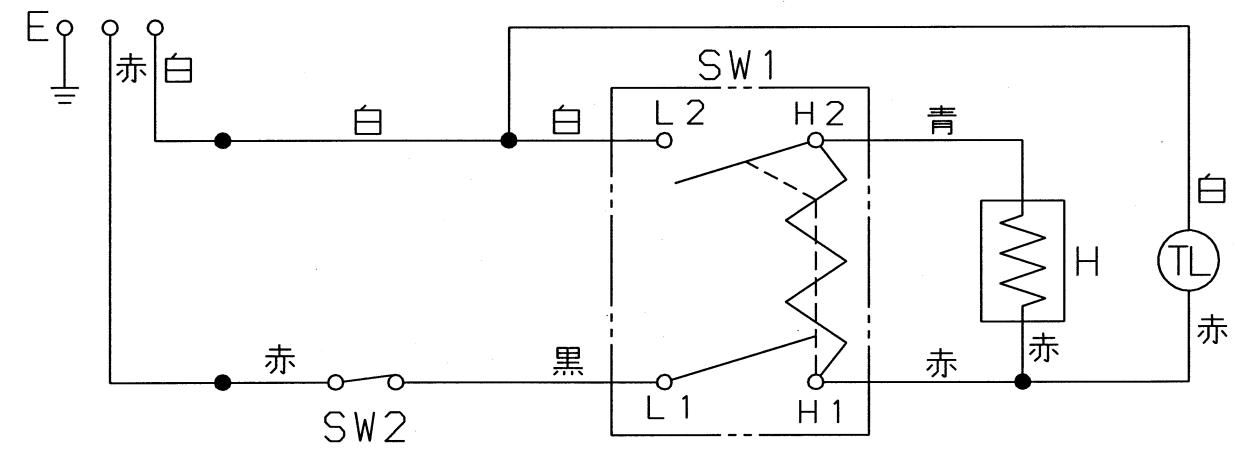

外形寸法図

電気回路図

仕様

項目	機種	EK-15R	温度調整(%)	0~100可変
暖房能力(kW)		1.5	首振り角度	手動 左右40°
電源[50/60Hz]		単相200V	本体パネル	サニーアイボリー
運転電流(A)		7.5	本体カバー	ダークグレー
消費電力(W)		1500	スタンド	ブラック
外形寸法(mm) (スタンド付)	高さ	1135	質量(kg)	7.5
	幅	359	備考	専用スタンド付 ローラ・取手付 大型ランプ付 電源ケーブル付
	奥行	408		
外形寸法(mm) (本体)	高さ	1076	オプション	横置きスタンド 電源ケーブル10m
	幅	149		
	奥行	152		
発熱体本数		1	ASSY品番	479000-5600
電源配線		3芯, 1.25mm ² , 5m		

E	アース(D種接地工事)	H	シーズヒータ
SW1	ヒータスイッチ	TL	運転ランプ
SW2	転倒安全スイッチ		

品名	デンソー遠赤外線ヒータ	尺 度 X
	ENSEKI-EK-15R 仕様書	
製造元	DENSO GAC株式会社	