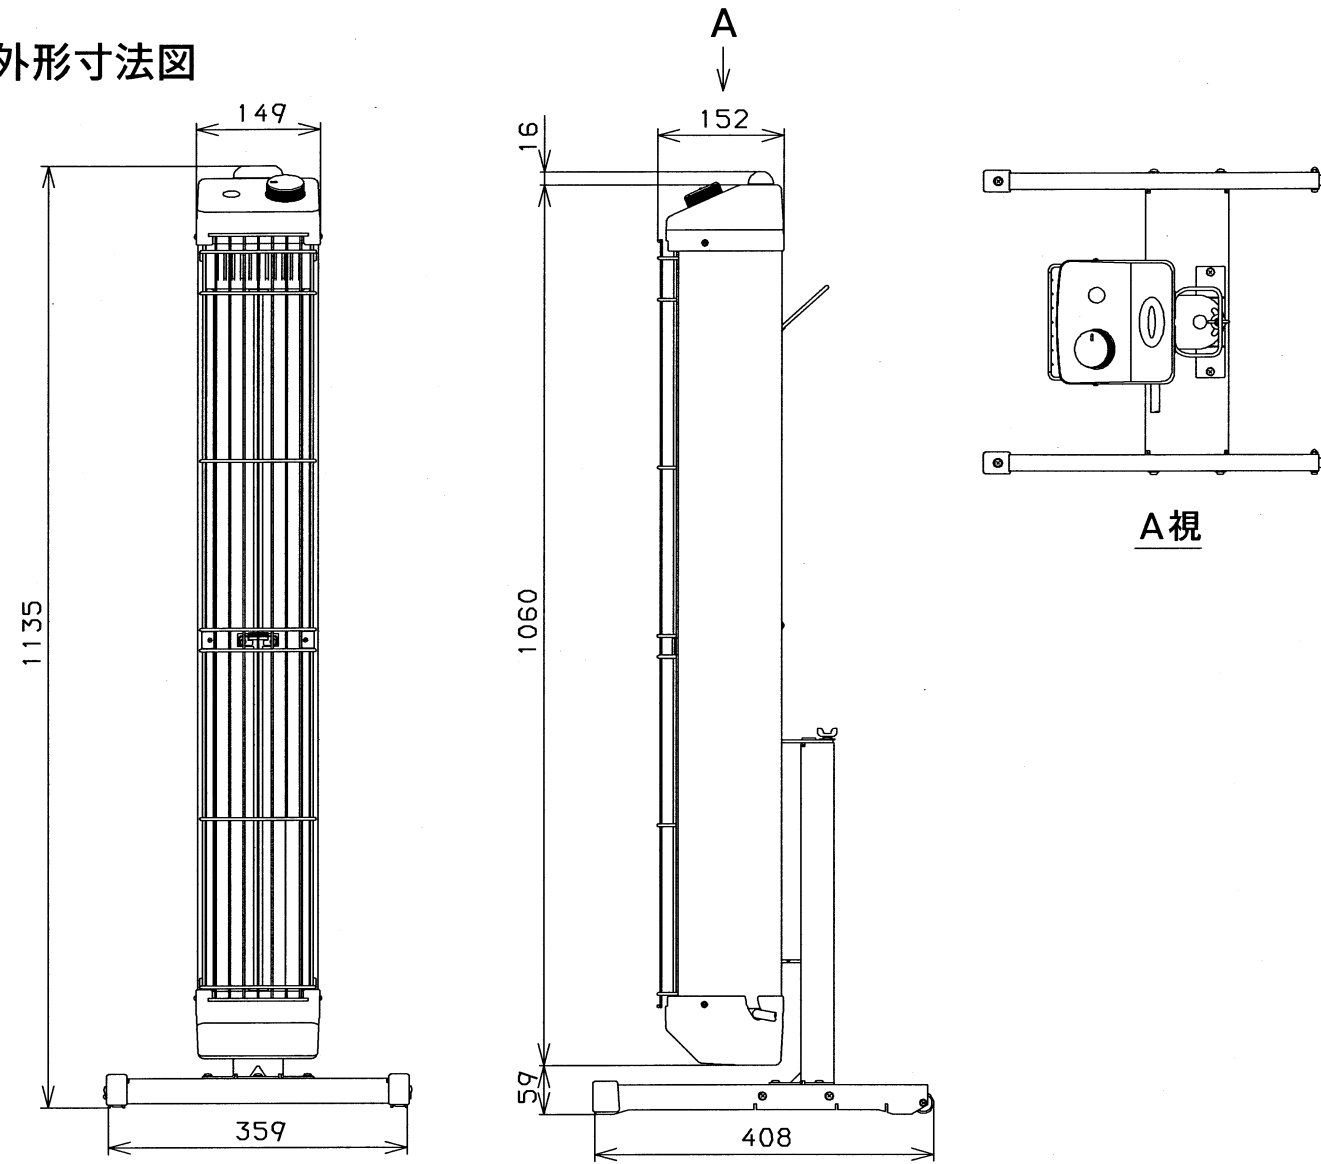

外形寸法図

電気回路図

仕様

項目	機種	EK-15R	温度調整(%)	0~100可変
暖房能力(kW)		1.5	首振り角度	手動 左右40°
電源[50/60Hz]		単相200V	本体パネル	サニーアイボリー
運転電流(A)		7.5	本体カバー	ダークグレー
消費電力(W)		1500	スタンド	ブラック
外形寸法(mm) (スタンド付)	高さ	1135	質量(kg)	7.5
	幅	359	備考	専用スタンド付 ローラ・取手付 大型ランプ付 電源ケーブル付
	奥行	408		
外形寸法(mm) (本体)	高さ	1076	オプション	横置きスタンド 電源ケーブル10m
	幅	149		
	奥行	152		
発熱体本数		1	ASSY品番	479000-5600
電源配線		3芯, 1.25mm ² , 5m		

E	アース(D種接地工事)	H	シーズヒータ
SW1	ヒータスイッチ	TL	運転ランプ
SW2	転倒安全スイッチ		

品名	デンソー遠赤外線ヒータ	尺 度 X
	ENSEKI-EK-15R 仕様書	
製造元	DENSO GAC株式会社	