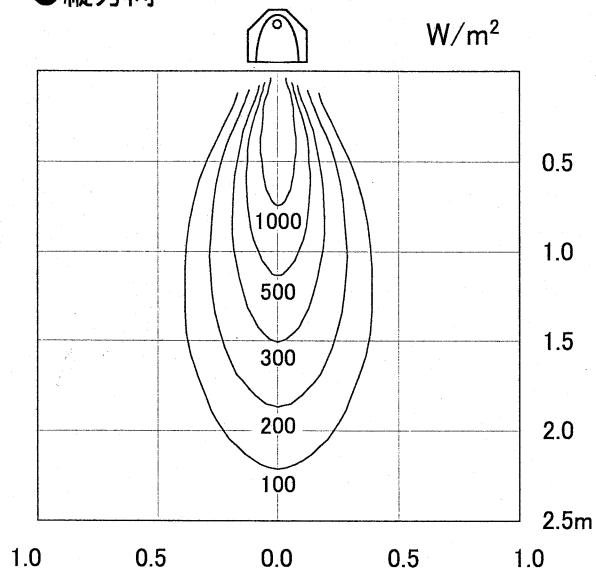

[照射分布特性]

● 縦方向

● 横方向

対象機種 15R, 15RM, 15G	品名	デンソー遠赤外線ヒータ	尺 度
	製造元	ENSEKI-EK-15R系 照射分布特性	
DENSO		GAC 株式会社	