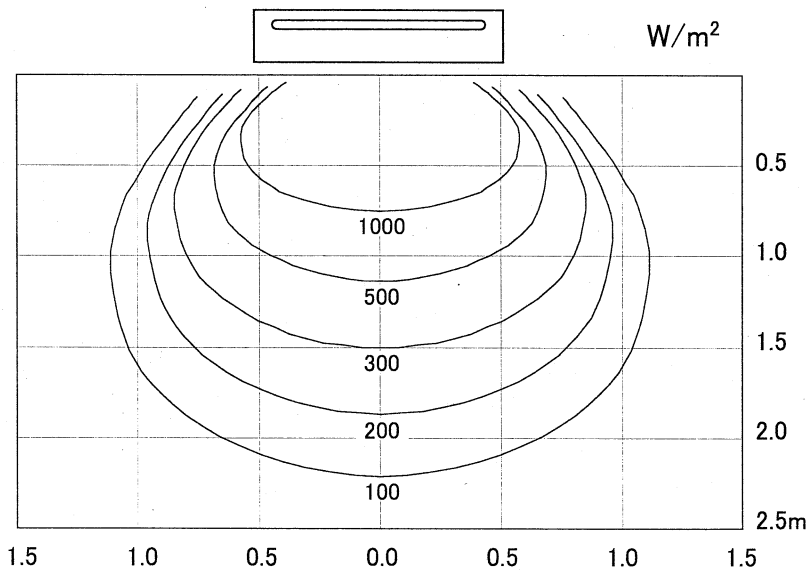

[照射分布特性]

● 縦方向

● 横方向

対象機種 15R, 15RM, 15G	品名	デンソー遠赤外線ヒータ	尺 度
	製造元	ENSEKI-EK-15R系 照射分布特性	
DENSO		GAC 株式会社	