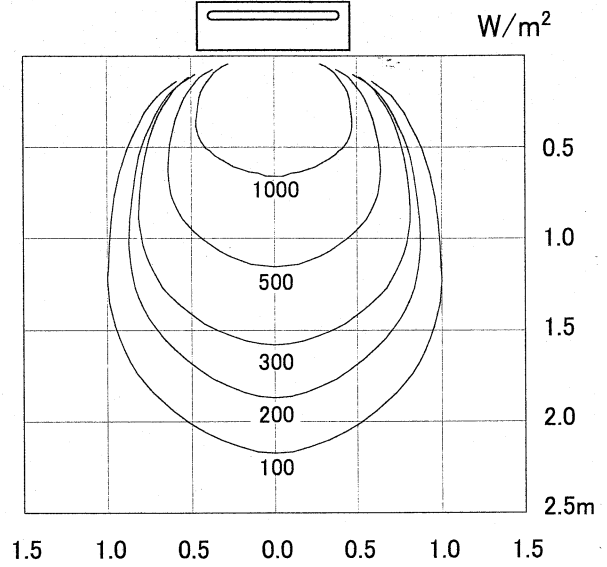

[照射分布特性]

●標準

●横方向

●広角時

対象機種 20R, 20RM	品名	デンソー遠赤外線ヒータ	尺 度
	名	ENSEKI-EK-20R系 照射分布特性	
DENSO		製造元	GAC 株式会社