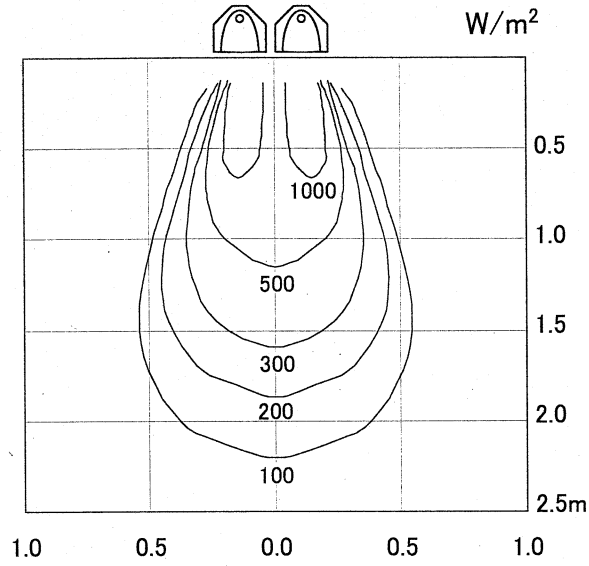

[照射分布特性]

●標準

●横方向

●広角時

対象機種 20R, 20RM	品名	デンソー遠赤外線ヒータ	尺 度
	名	ENSEKI-EK-20R系 照射分布特性	
DENSO		製造元	GAC 株式会社