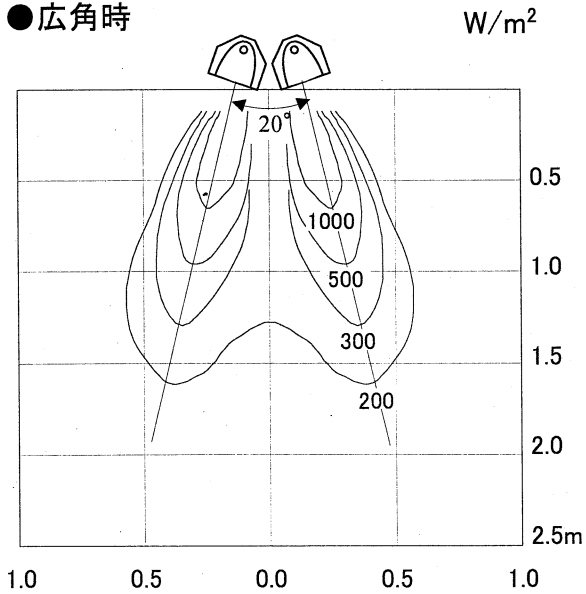

[照射分布特性]

●標準

●横方向

●広角時

対象機種 20R, 20RM	品名	デンソー遠赤外線ヒータ	尺 度
	名	ENSEKI-EK-20R系 照射分布特性	
DENSO		製造元	GAC 株式会社