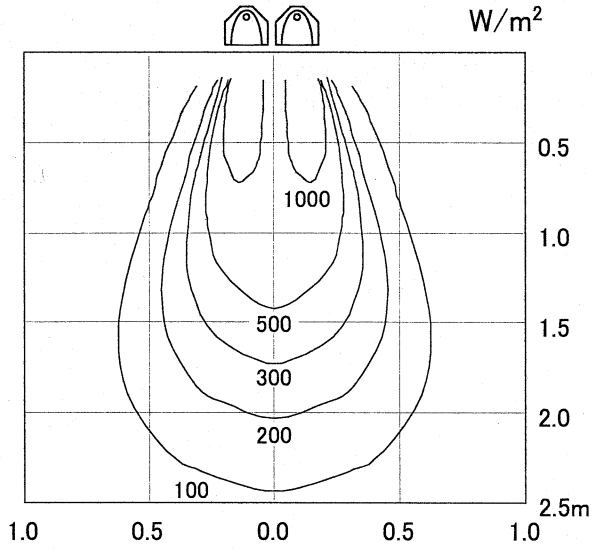

[照射分布特性]

●標準

●横方向

●広角時

対象機種 30R, 30RM	品名	デンソー遠赤外線ヒータ	尺 度
	製造元	ENSEKI-EK-30R系 照射分布特性	
<b>DENSO</b>		<b>GAC 株式会社</b>	