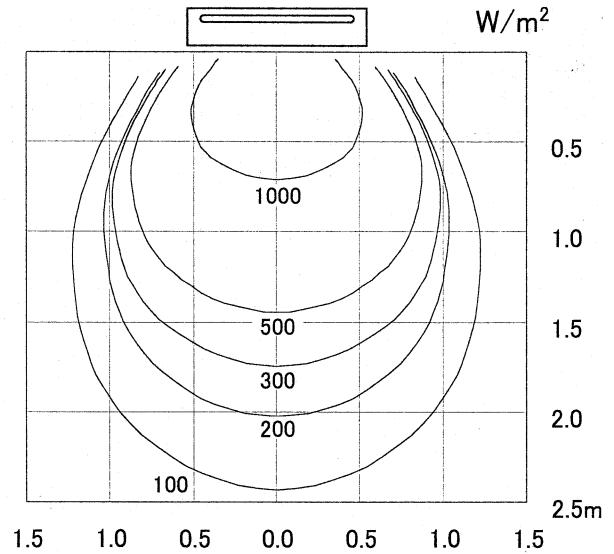

[照射分布特性]

●標準

●横方向

●広角時

対象機種 30R, 30RM	品名	デンソー遠赤外線ヒータ	尺 度
	製造元	ENSEKI-EK-30R系 照射分布特性	
<b>DENSO</b>		<b>GAC 株式会社</b>	