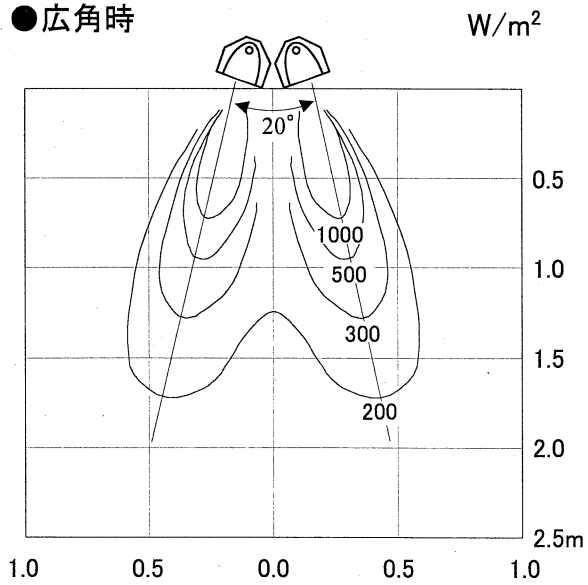

[照射分布特性]

●標準

●横方向

●広角時

対象機種 30R, 30RM	品名	デンソー遠赤外線ヒータ	尺 度
	製造元	ENSEKI-EK-30R系 照射分布特性	
<b>DENSO</b>		<b>GAC 株式会社</b>	