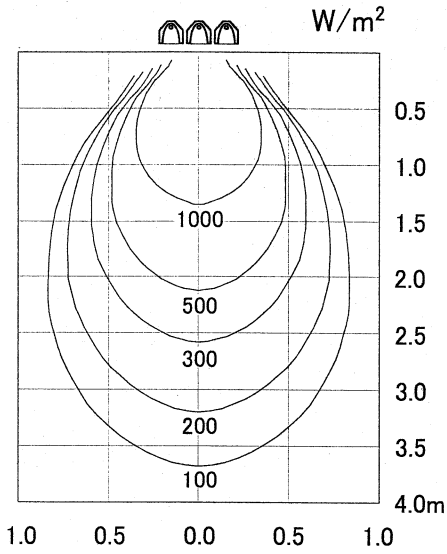

[照射分布特性]

●標準

●横方向

●広角時

	品名	デンソー遠赤外線ヒータ ENSEKI-EK-45R 照射分布特性	尺 度
	製造元	GAC 株式会社	

DENSO