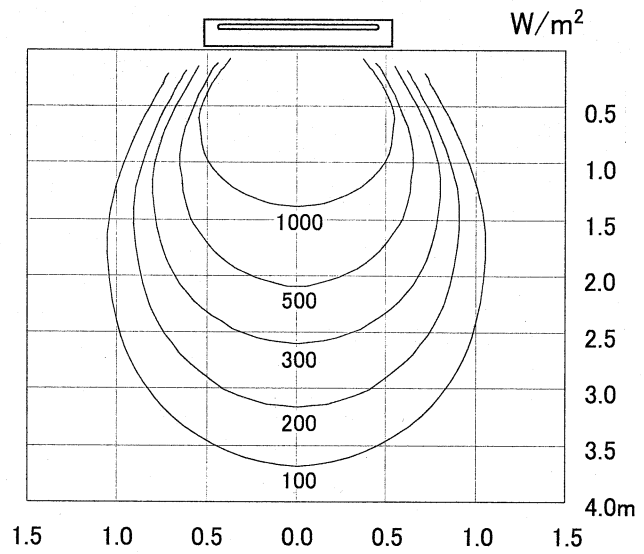

[照射分布特性]

●標準

●横方向

●広角時

	品名	デンソー遠赤外線ヒータ ENSEKI-EK-45R 照射分布特性	尺 度
	製造元	GAC 株式会社	

DENSO