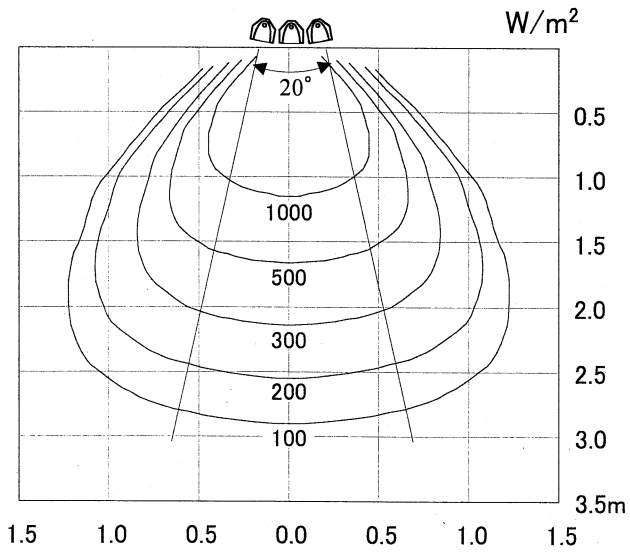

[照射分布特性]

●標準

●横方向

●広角時

	品名	デンソー遠赤外線ヒータ ENSEKI-EK-45R 照射分布特性	尺 度
	製造元	GAC 株式会社	

DENSO