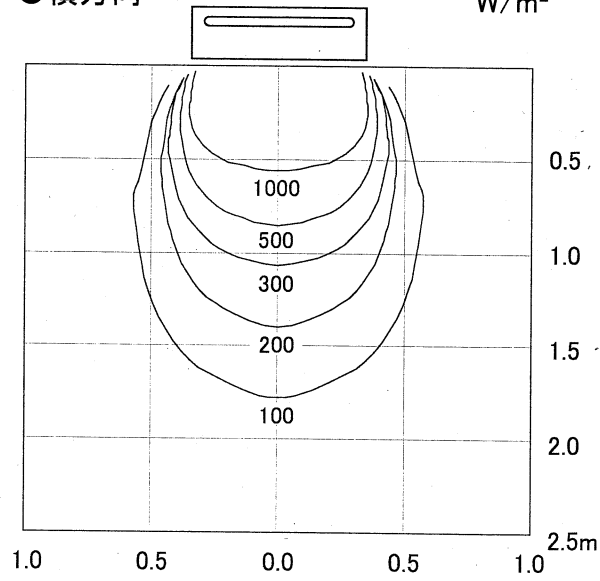

[照射分布特性]

● 縦方向

W/m²

● 横方向

W/m²

対象機種 7R, 7RS, 7RS-F 7G, 7GS	品名	デソ-遠赤外線ヒータ ENSEKI-EK-7R系	尺 度 照射分布特性
	製造元	GAC 株式会社	

DENSO