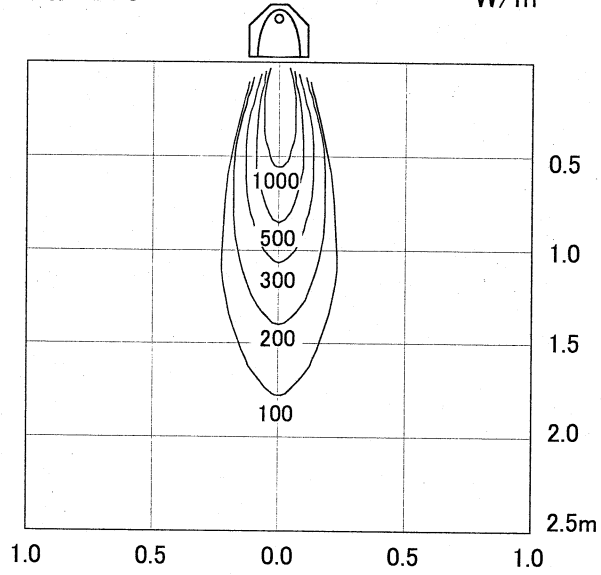

[照射分布特性]

● 縦方向

W/m²

● 横方向

W/m²

対象機種 7R, 7RS, 7RS-F 7G, 7GS	品名	デソ-遠赤外線ヒータ ENSEKI-EK-7R系	尺 度 照射分布特性
	製造元	GAC 株式会社	

DENSO