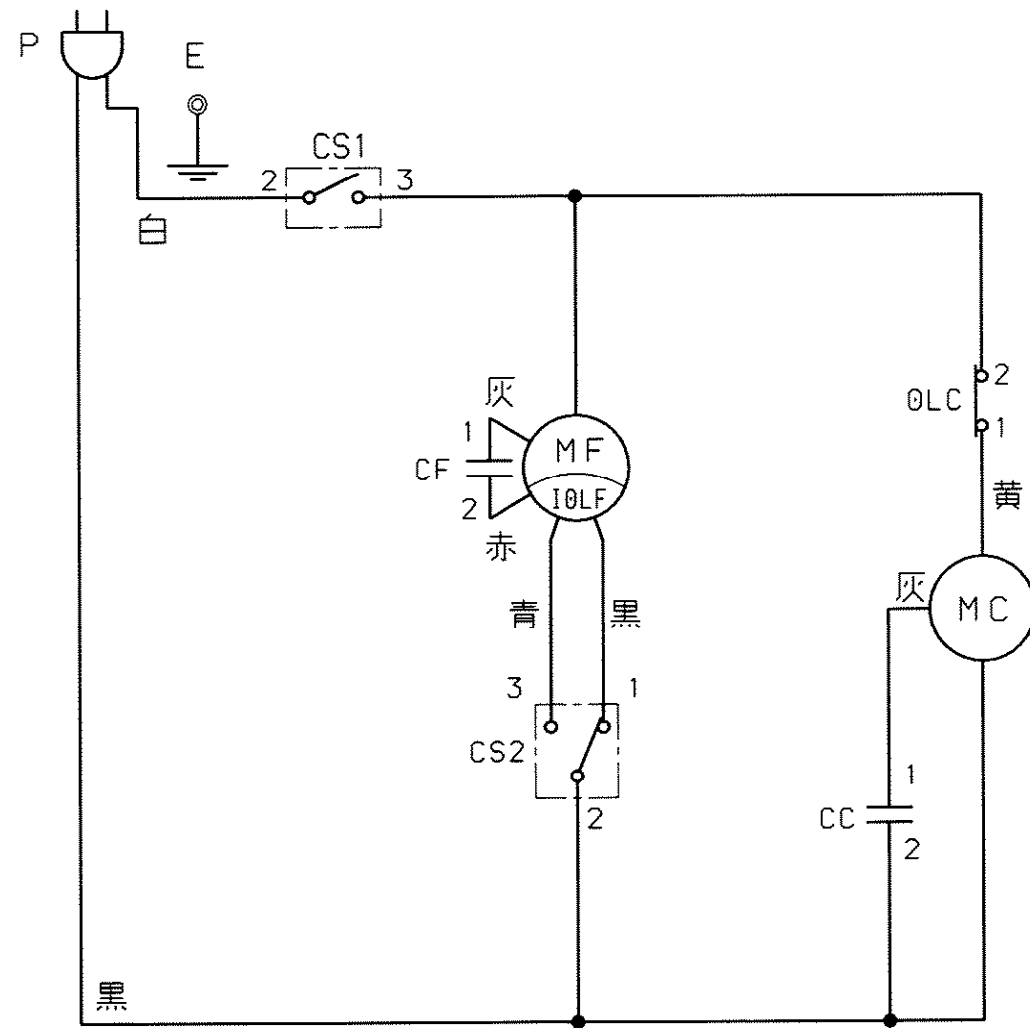

電気回路図 AC100V 1φ 50/60Hz

P	電源プラグ	MC	圧縮機用電動機	MF	送風用電動機
CS1	操作スイッチ	OLC	MC用過負荷継電器	IOLF	MF用内蔵過負荷継電器
CS2	操作スイッチ	CC	MC用起動コンデンサ	CF	MF用起動コンデンサ

	品名	デンソー スポットクーラー	尺 寸
	名	INSPAC-10HF-NK-SE 電気回路図	✕
株式会社デンソー			