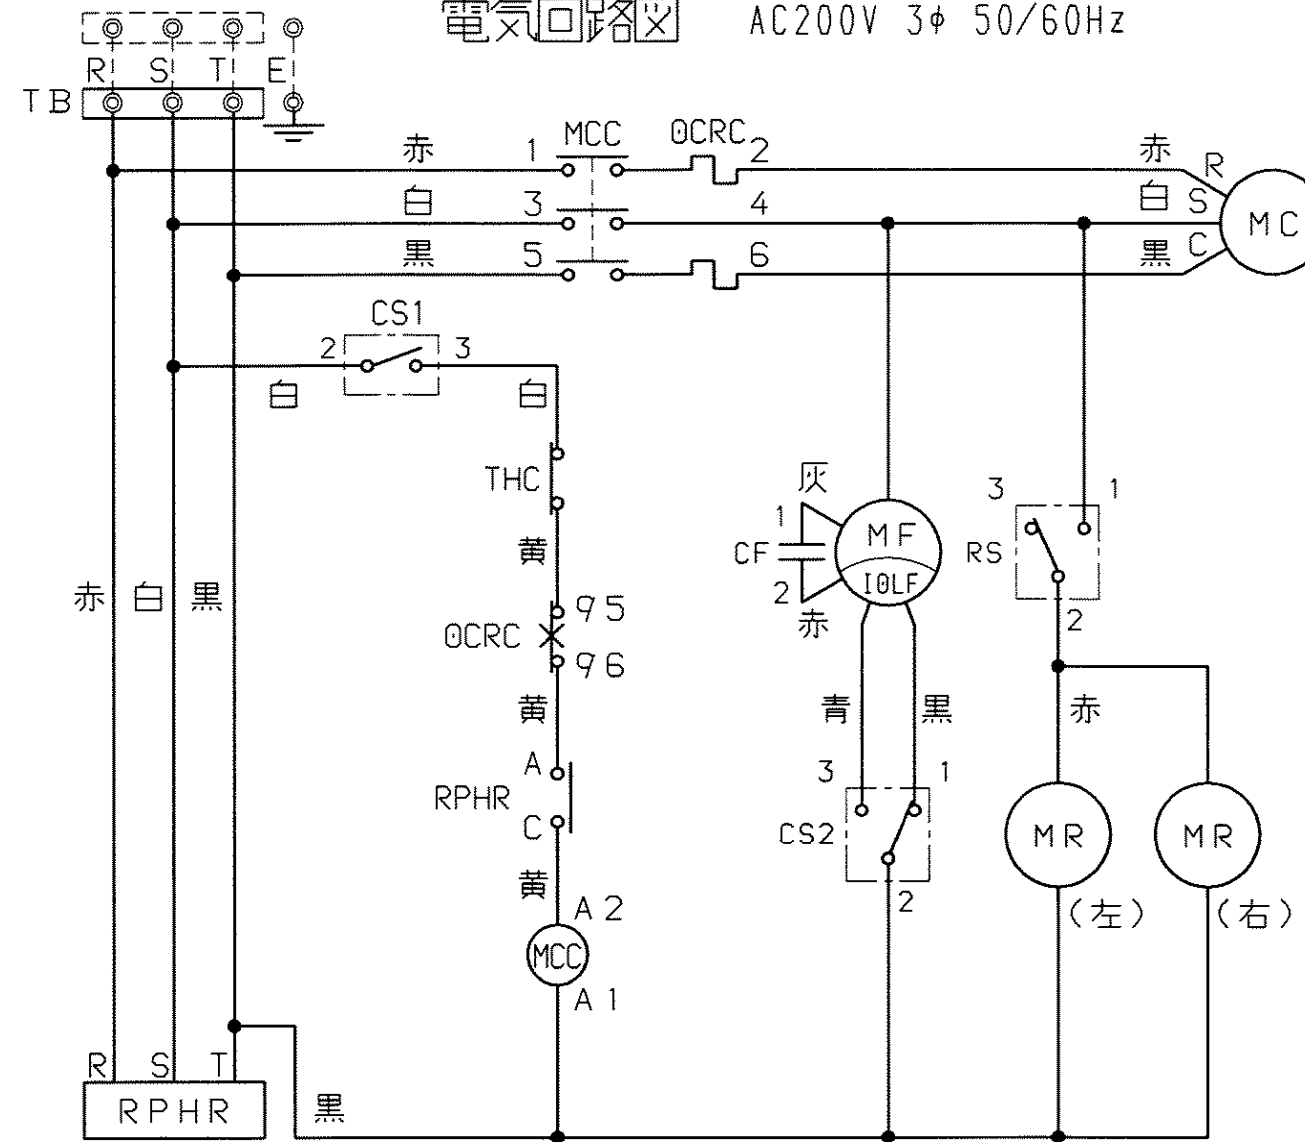

電気回路図 AC200V 3φ 50/60Hz

(BE)	(漏電遮断器)	RPHR	逆相保護継電器	MF	送風用電動機
TB	端子台	MC	圧縮機用電動機	CF	MF用起動コンデンサ
CS1	運転スイッチ	MCC	MC用電磁接触器	IOLF	MF用内蔵過負荷継電器
CS2	冷房スイッチ	OCRC	MC用電流継電器	MR	首振り用電動機(左・右)
RS	首振り用スイッチ	THC	MC用サーモスタット		

	品名	デンソー スポットクーラー	尺 寸
		INSPAC-15HR-NK 電気回路図	・
株式会社デンソー			