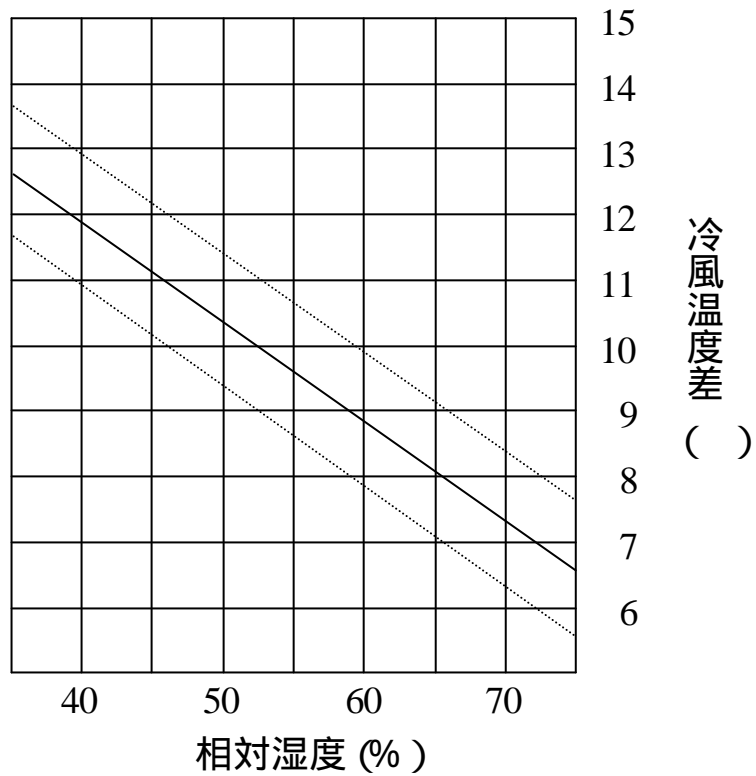

INSPAC 10HF-NK-SE 冷風温度差線図

50Hz地域

60Hz地域