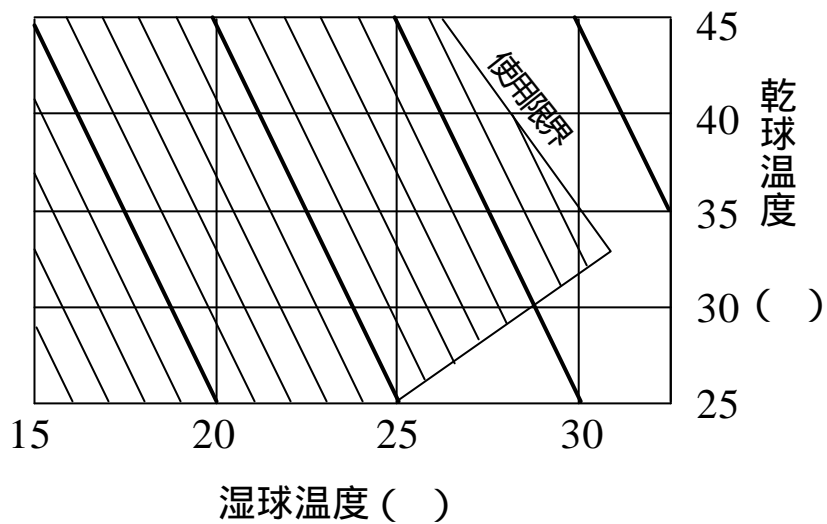

# INSPAC 10HF-NK-SE 冷房能力線図- (1)

50Hz地域

本図は定格風量 (強) 状態の冷房能力を表します。

# INSPAC 10HF-NK-SE 冷房能力線図- (Q)

60Hz地域

本図は定格風量(強)状態の冷房能力を表します。