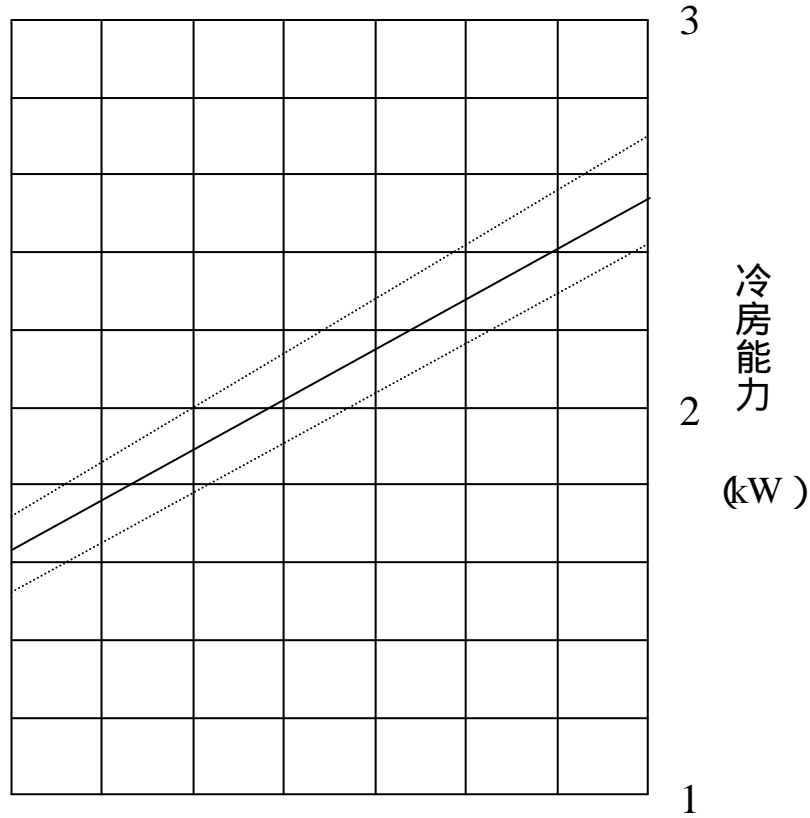

# INSPAC 10HF-NK-SE 冷房能力線図- (1)

50Hz地域

本図は定格風量 (強) 状態の冷房能力を表します。

# INSPAC 10HF-NK-SE 冷房能力線図- (Q)

60Hz地域

本図は定格風量(強)状態の冷房能力を表します。