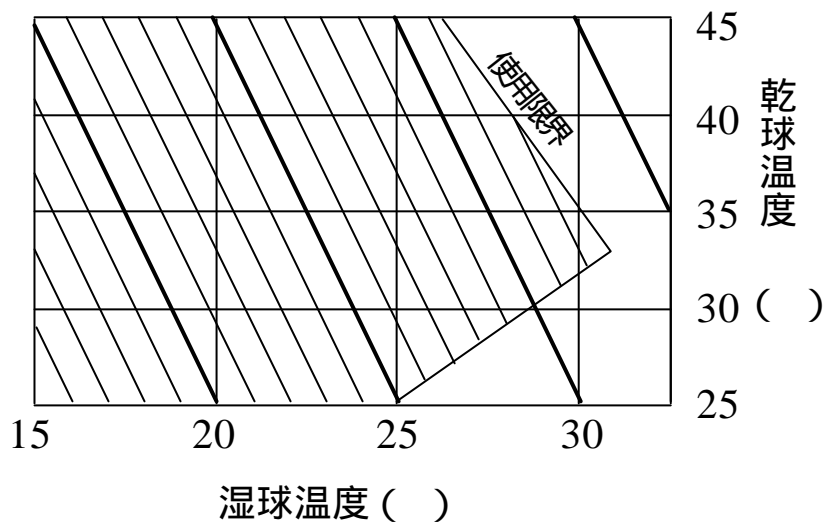

# INSPAC 10HF-NK-SE 冷房能力線図- (1)

50Hz地域

本図は定格風量 (強) 状態の冷房能力を表します。

# INSPAC 10HF-NK-SE 冷房能力線図- (Q)

60Hz地域

本図は定格風量(強)状態の冷房能力を表します。