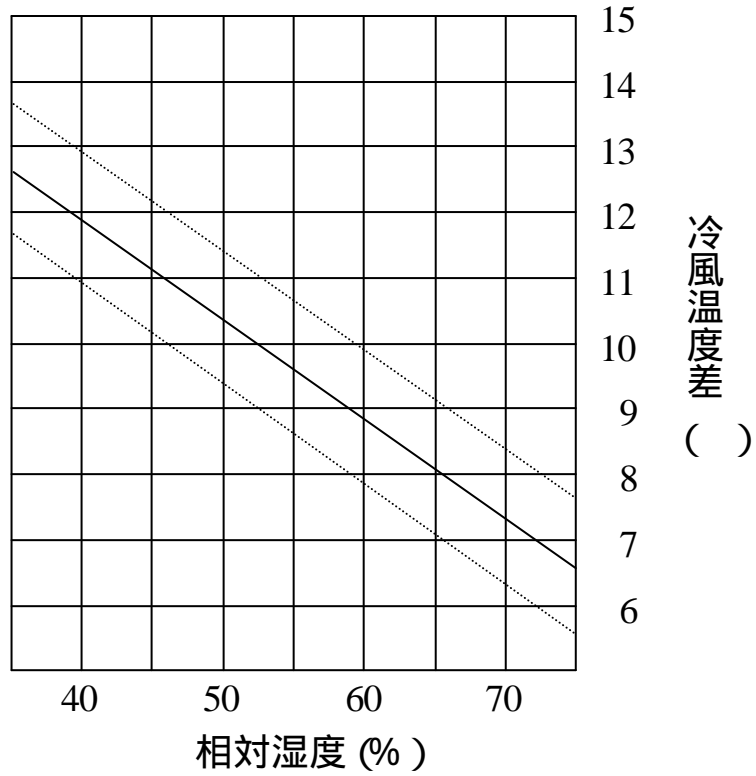

INSPAC 10HF-NK-SE 冷風温度差線図

50Hz地域