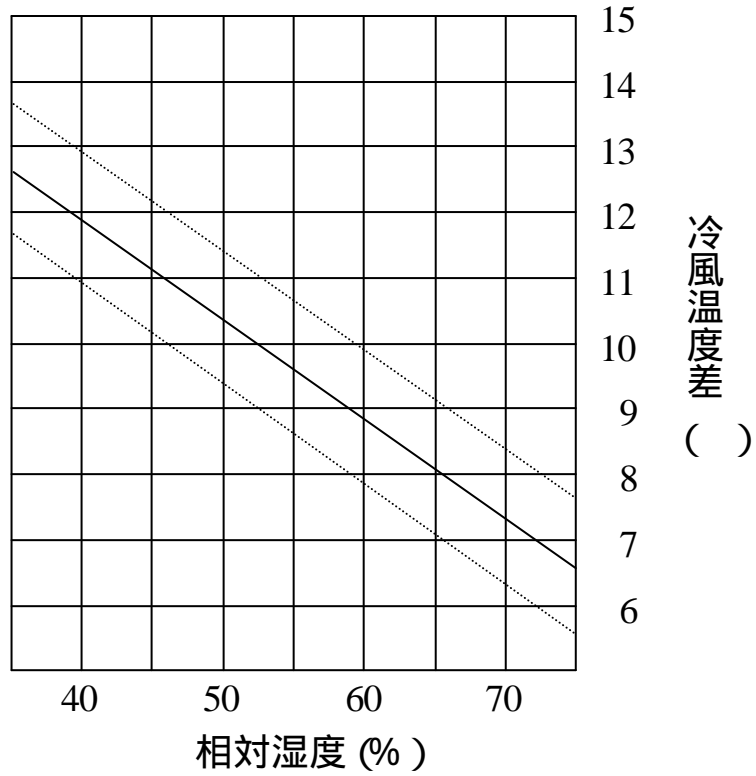

INSPAC 10HF-NK-TE 冷房能力線図- (1)

50Hz地域

本図は定格風量(強)状態の冷房能力を表します。

INSPAC 10HF-NK-TE 冷房能力線図- (Q)

60Hz地域

本図は定格風量(強)状態の冷房能力を表します。

INSPAC 10HF-NK-TE 冷風温度差線図

50Hz地域