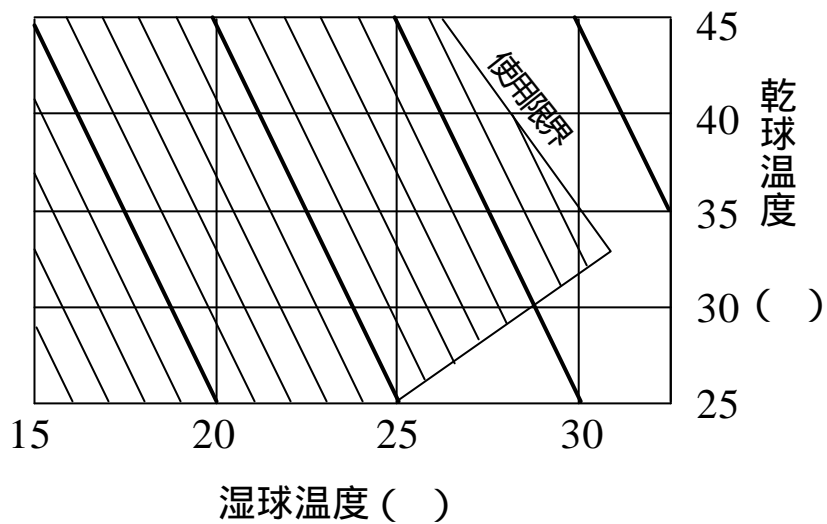

INSPAC 10HF-NK-TE 冷房能力線図- (1)

50Hz地域

本図は定格風量(強)状態の冷房能力を表します。

INSPAC 10HF-NK-TE 冷房能力線図- (Q)

60Hz地域

本図は定格風量(強)状態の冷房能力を表します。

INSPAC 10HF-NK-TE 冷風温度差線図

50Hz地域