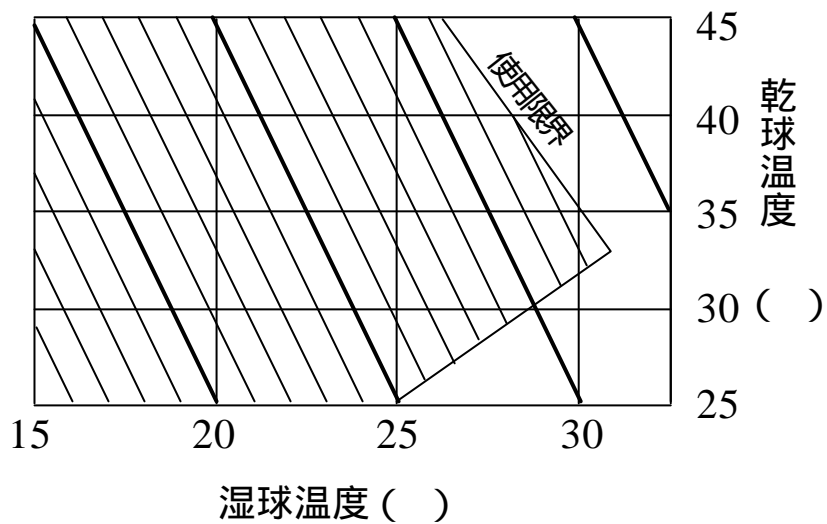

INSPAC 10HF-NK-TE 冷房能力線図- (1)

50Hz地域

本図は定格風量(強)状態の冷房能力を表します。

INSPAC 10HF-NK-TE 冷房能力線図- (Q)

60Hz地域

本図は定格風量(強)状態の冷房能力を表します。

INSPAC 10HF-NK-TE 冷風温度差線図

50Hz地域