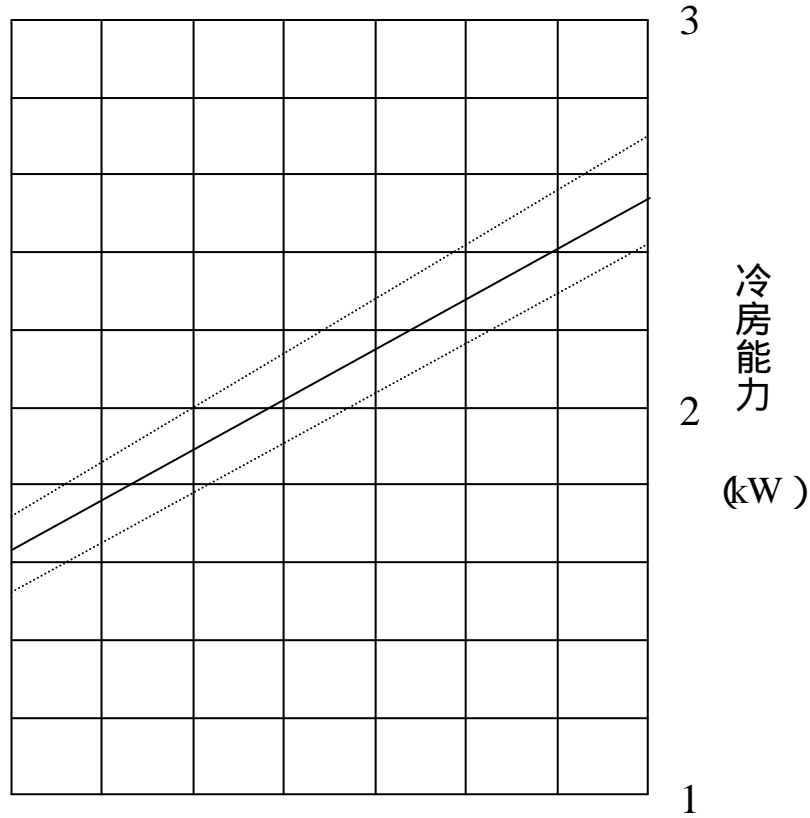

INSPAC 10HF-NK-TE 冷房能力線図- (1)

50Hz地域

本図は定格風量(強)状態の冷房能力を表します。

INSPAC 10HF-NK-TE 冷房能力線図- (Q)

60Hz地域

本図は定格風量(強)状態の冷房能力を表します。

INSPAC 10HF-NK-TE 冷風温度差線図

50Hz地域