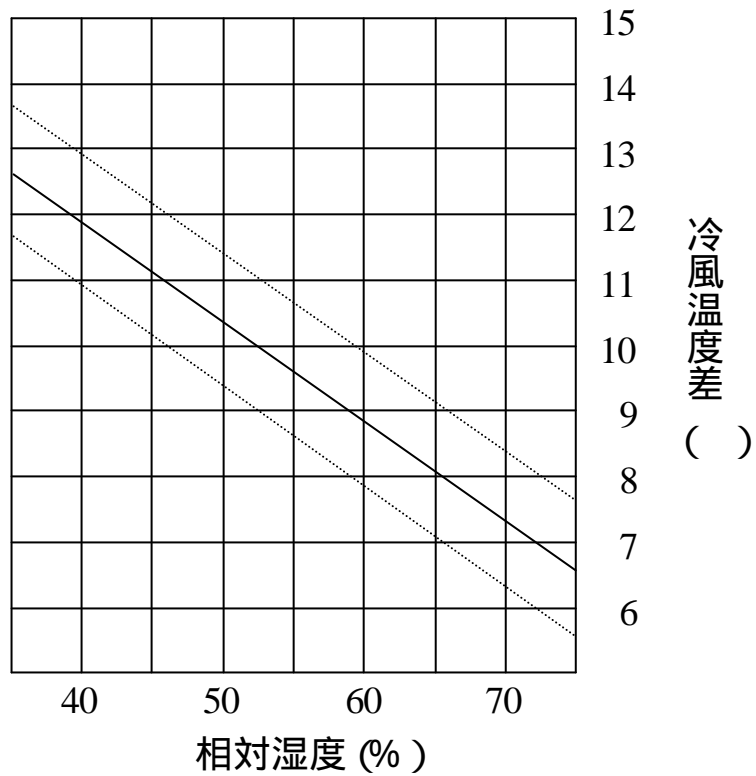

INSPAC 10HF-NK-TE 冷風温度差線図

50Hz地域

60Hz地域