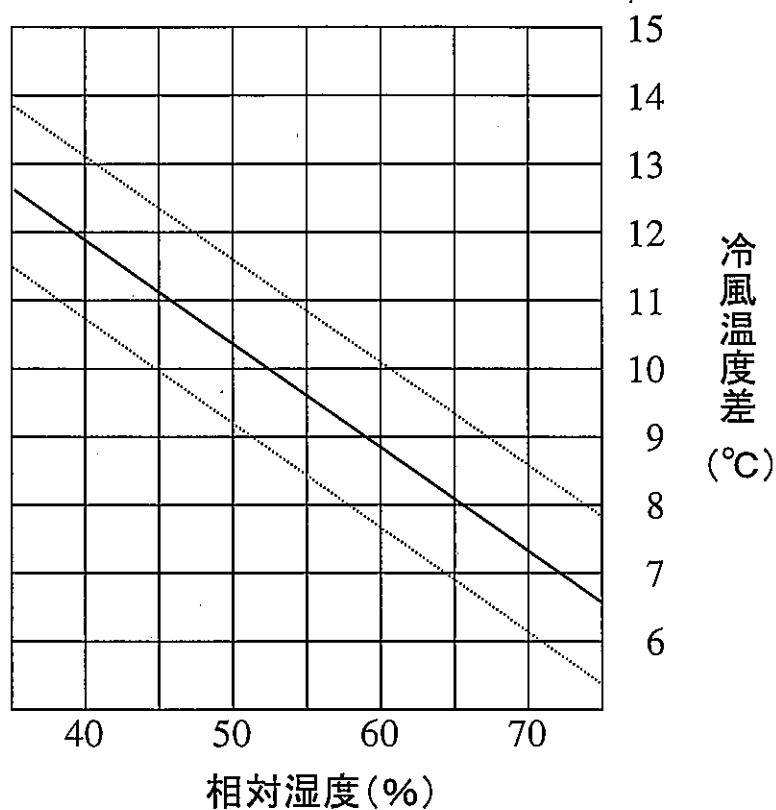

INSPAC 10HF-NKF-SK 冷房能力線図-(1)

50Hz地域

本図は定格風量(強)状態の冷房能力を表します。

INSPAC 10HF-NKF-SK 冷房能力線図-(2)

60Hz地域

本図は定格風量(強)状態の冷房能力を表します。

INSPAC 10HF-NKF-SK 冷風温度差線図

50Hz地域