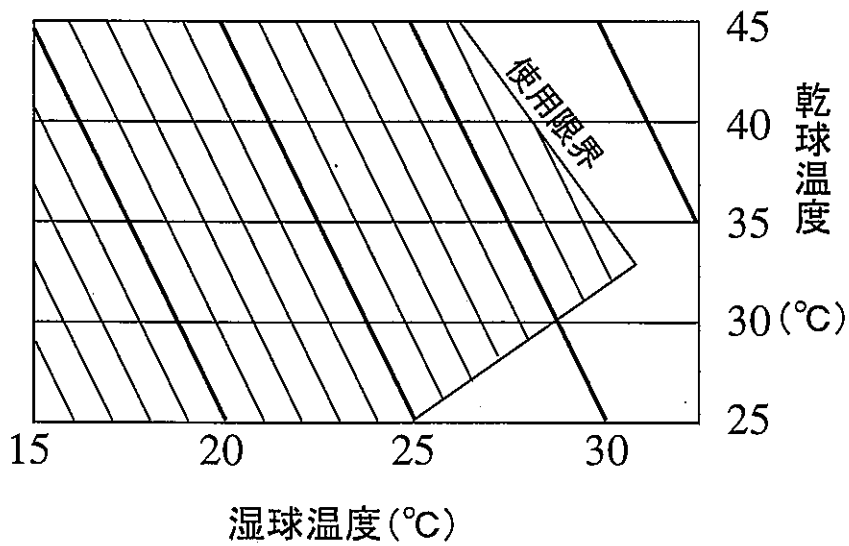

INSPAC 10HF-NKF-SK 冷房能力線図-(1)

50Hz地域

本図は定格風量(強)状態の冷房能力を表します。

INSPAC 10HF-NKF-SK 冷房能力線図-(2)

60Hz地域

本図は定格風量(強)状態の冷房能力を表します。

INSPAC 10HF-NKF-SK 冷風温度差線図

50Hz地域