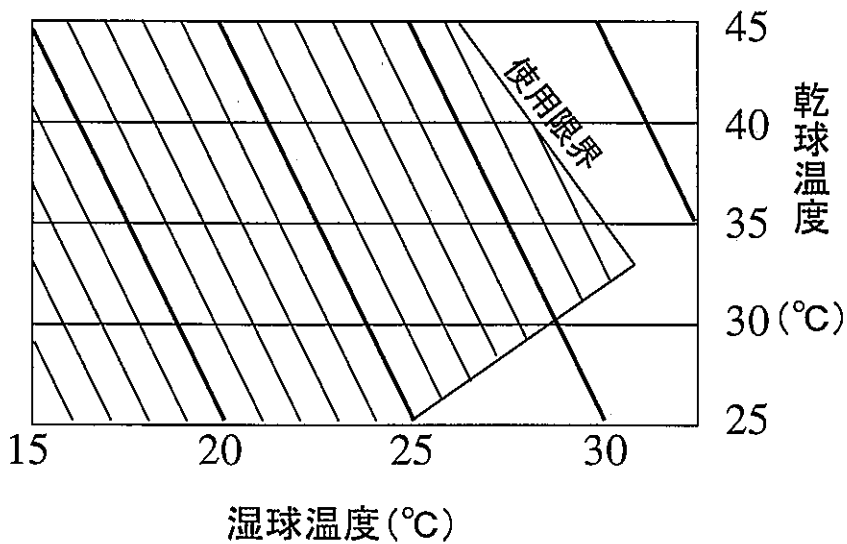

INSPAC 10HF-NKF-SK 冷房能力線図-(1)

50Hz地域

本図は定格風量(強)状態の冷房能力を表します。

INSPAC 10HF-NKF-SK 冷房能力線図-(2)

60Hz地域

本図は定格風量(強)状態の冷房能力を表します。

INSPAC 10HF-NKF-SK 冷風温度差線図

50Hz地域