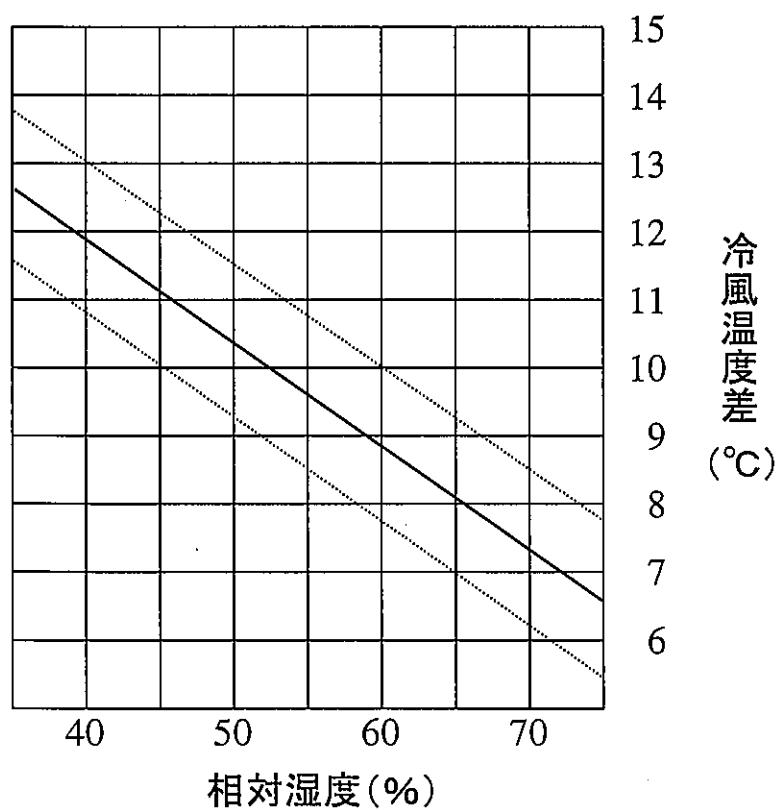

INSPAC 10HF-NKF-SK 冷風温度差線図

50Hz地域

60Hz地域