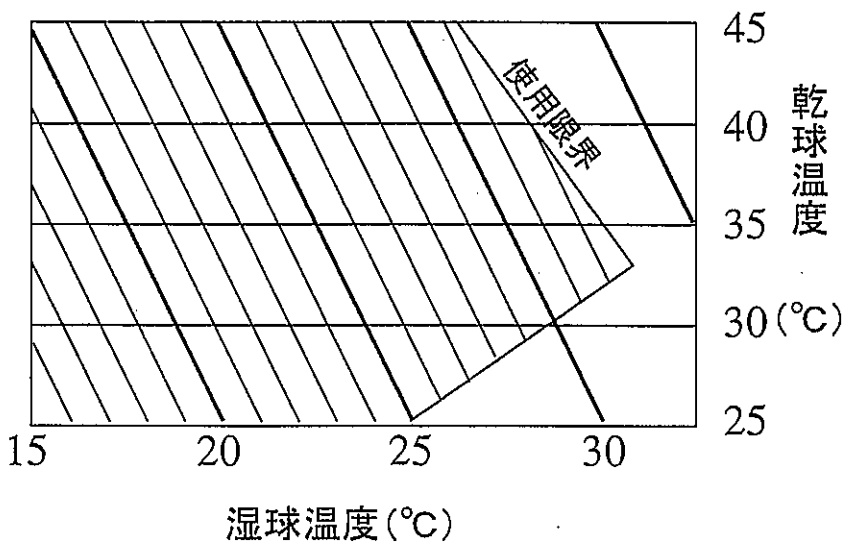

# INSPAC 10HF-NKF-TK 冷房能力線図-(1)

50Hz地域

本図は定格風量(強)状態の冷房能力を表します。

# INSPAC 10HF-NKF-TK 冷房能力線図-(2)

60Hz地域

本図は定格風量(強)状態の冷房能力を表します。