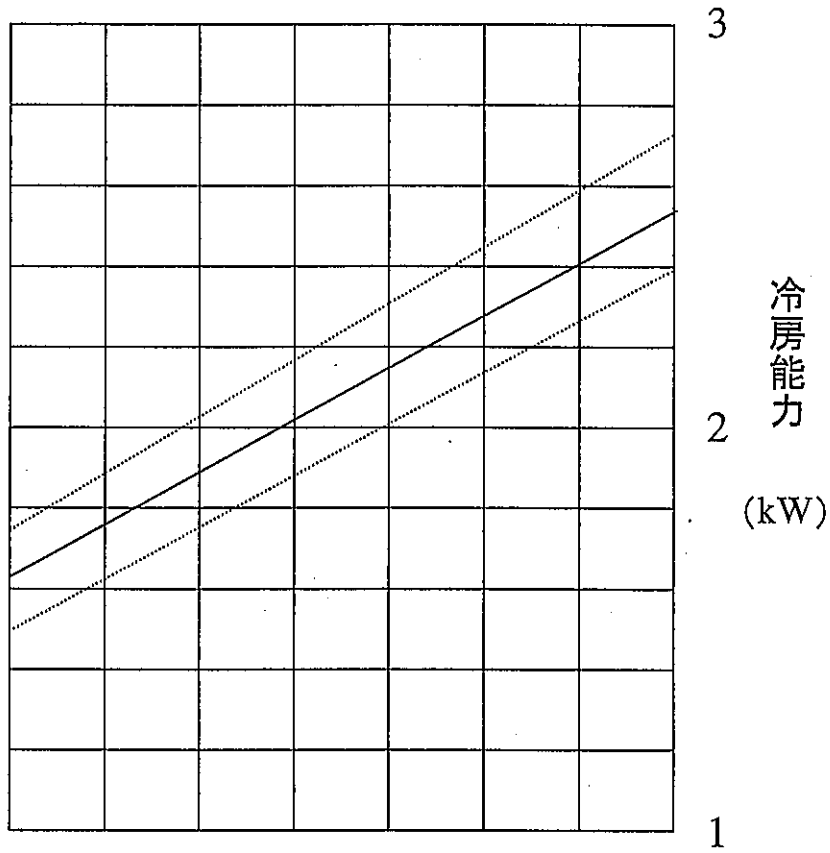

# INSPAC 10HF-NKF-TK 冷房能力線図-(1)

50Hz地域

本図は定格風量(強)状態の冷房能力を表します。

# INSPAC 10HF-NKF-TK 冷房能力線図-(2)

60Hz地域

本図は定格風量(強)状態の冷房能力を表します。