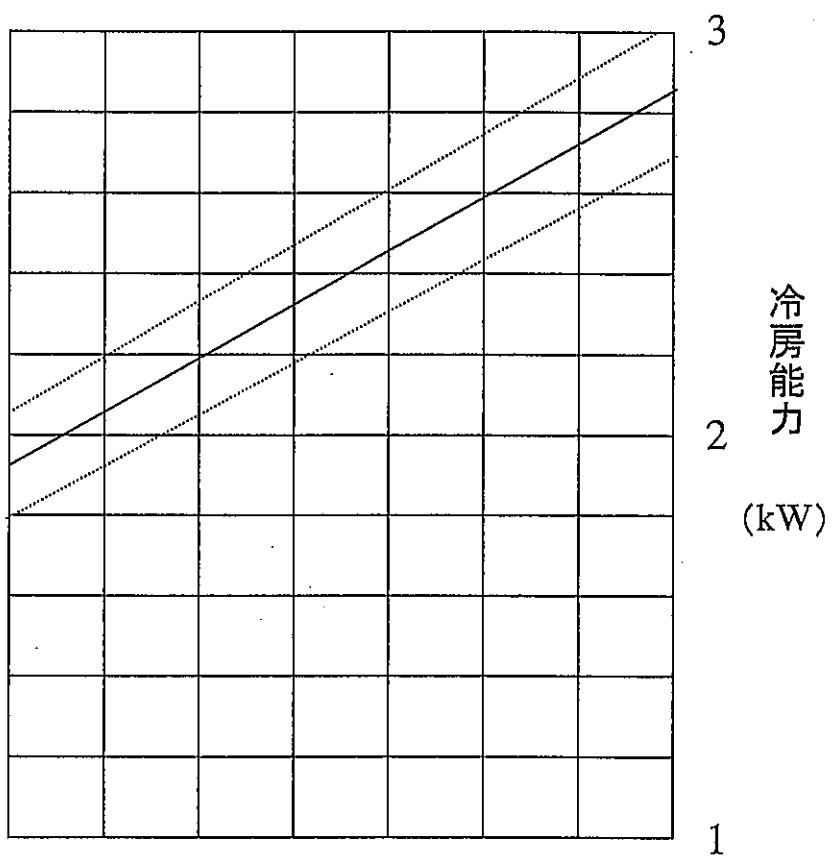

# INSPAC 10HF-NKF-TK 冷房能力線図-(1)

50Hz地域

本図は定格風量(強)状態の冷房能力を表します。

# INSPAC 10HF-NKF-TK 冷房能力線図-(2)

60Hz地域

本図は定格風量(強)状態の冷房能力を表します。