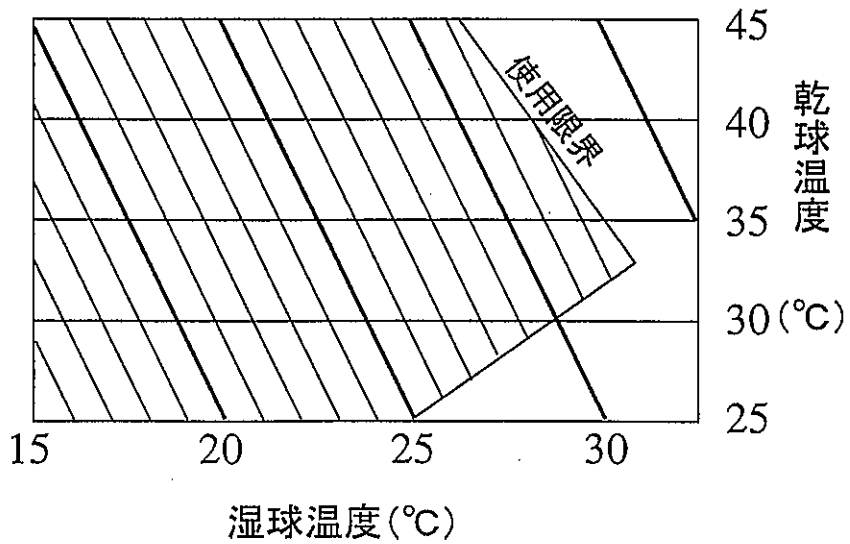

# INSPAC 10HF-NKF-TK 冷房能力線図-(1)

50Hz地域

本図は定格風量(強)状態の冷房能力を表します。

# INSPAC 10HF-NKF-TK 冷房能力線図-(2)

60Hz地域

本図は定格風量(強)状態の冷房能力を表します。