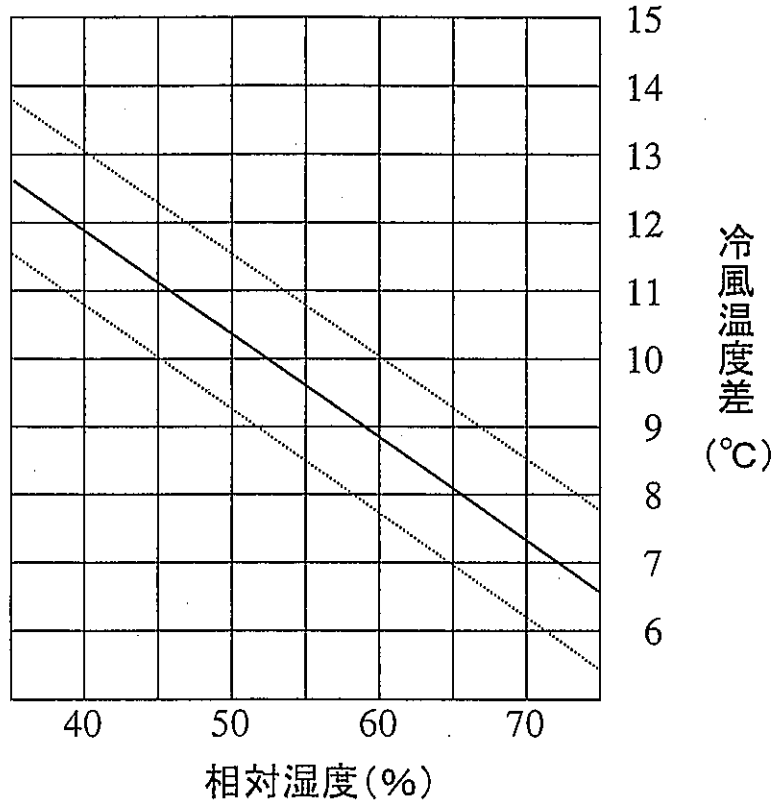

INSPAC 10HF-NKF-TK 冷風温度差線図

50Hz地域