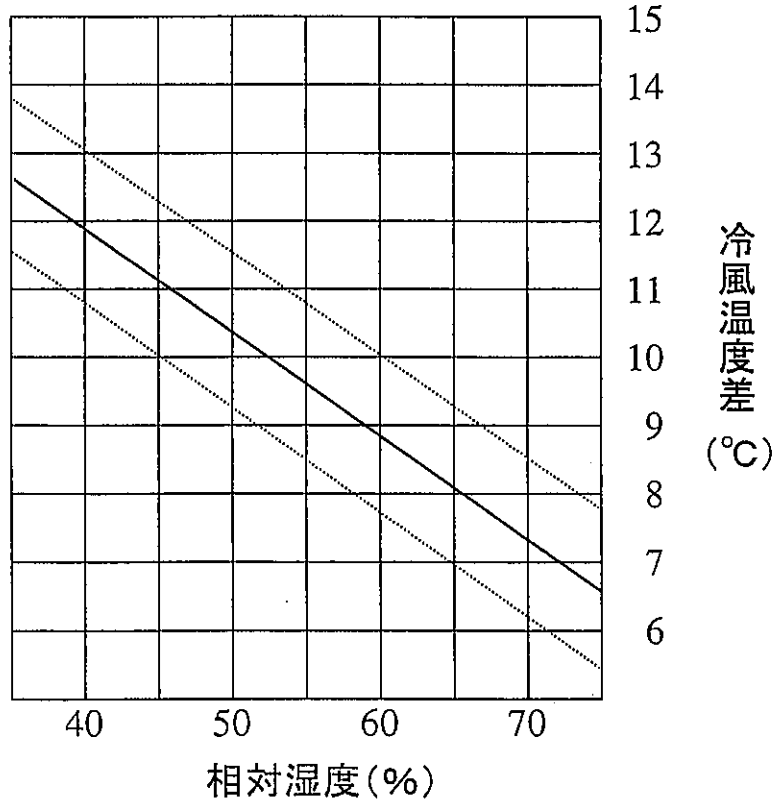

INSPAC 10HF-NKF-TK 冷風温度差線図

50Hz地域

60Hz地域