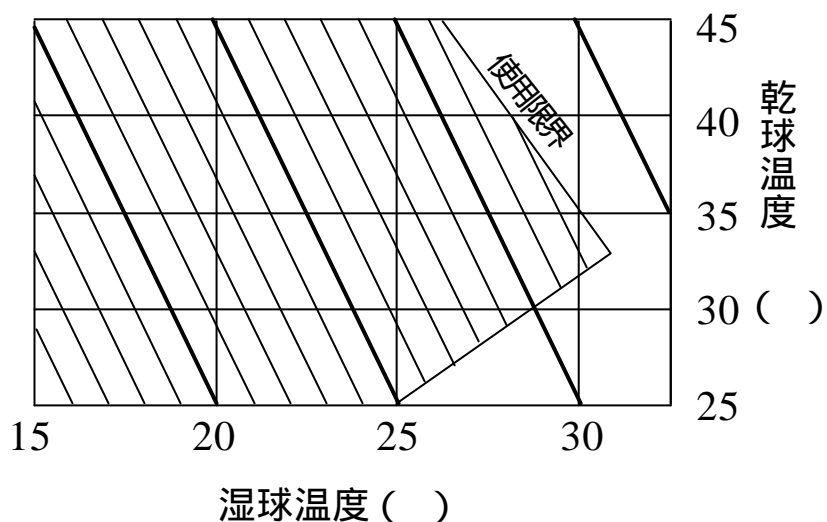

# INSPAC 10HF-SK-SD 冷房能力線図- (1)

50Hz地域

本図は定格風量(強)状態の冷房能力を表します。

# INSPAC 10HF-SK-SD 冷房能力線図- (Q)

60Hz地域

本図は定格風量(強)状態の冷房能力を表します。