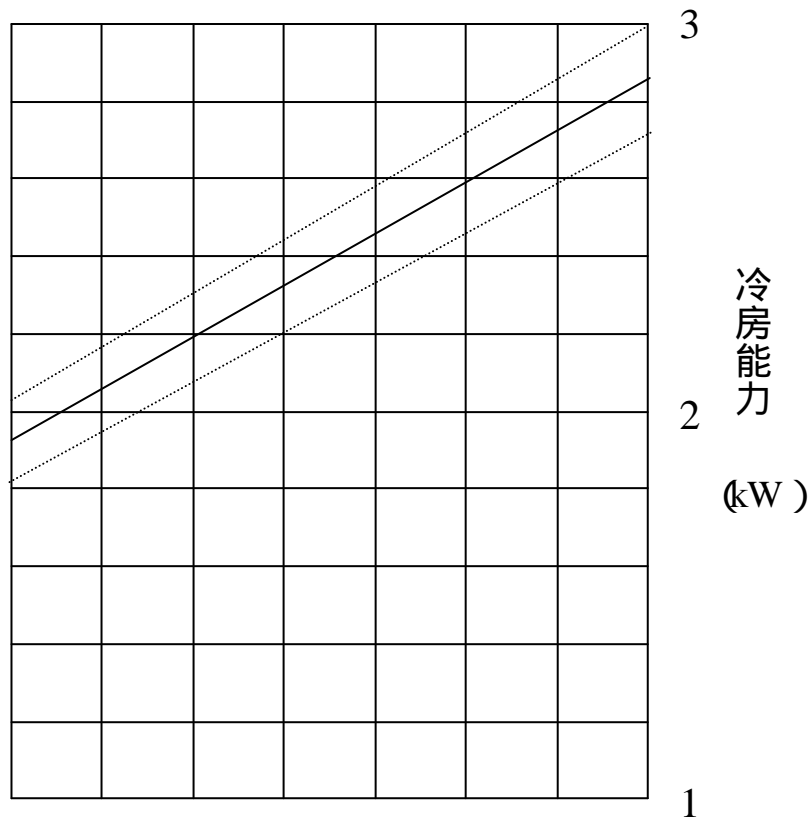

# INSPAC 10HF-SK-SD 冷房能力線図- (1)

50Hz地域

本図は定格風量(強)状態の冷房能力を表します。

# INSPAC 10HF-SK-SD 冷房能力線図- (Q)

60Hz地域

本図は定格風量(強)状態の冷房能力を表します。