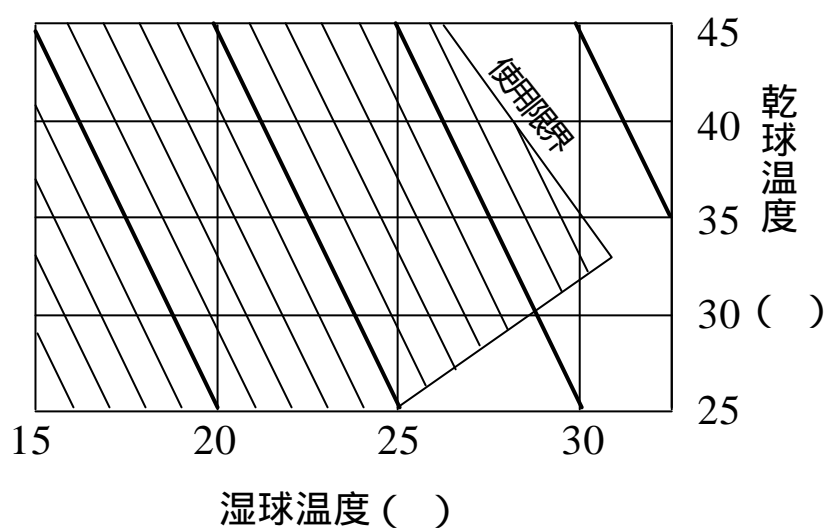

# INSPAC 10HF-SK-SD 冷房能力線図- (1)

50Hz地域

本図は定格風量(強)状態の冷房能力を表します。

# INSPAC 10HF-SK-SD 冷房能力線図- (Q)

60Hz地域

本図は定格風量(強)状態の冷房能力を表します。