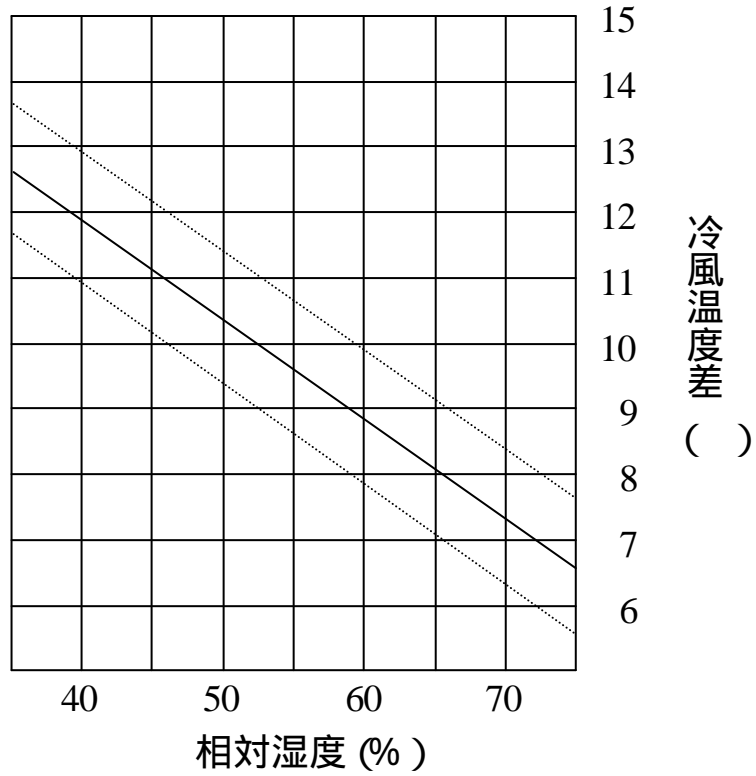

INSPAC 10HF-SK-SD 冷風温度差線図

50Hz地域