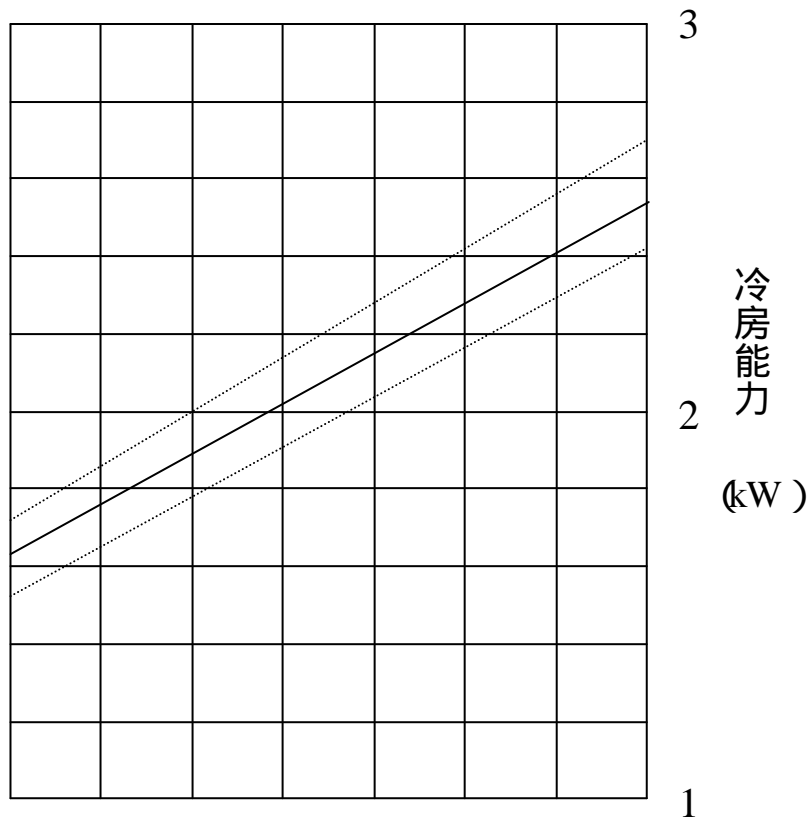

# INSPAC 10HF-SK-SD 冷房能力線図- (1)

50Hz地域

本図は定格風量(強)状態の冷房能力を表します。

# INSPAC 10HF-SK-SD 冷房能力線図- (Q)

60Hz地域

本図は定格風量(強)状態の冷房能力を表します。