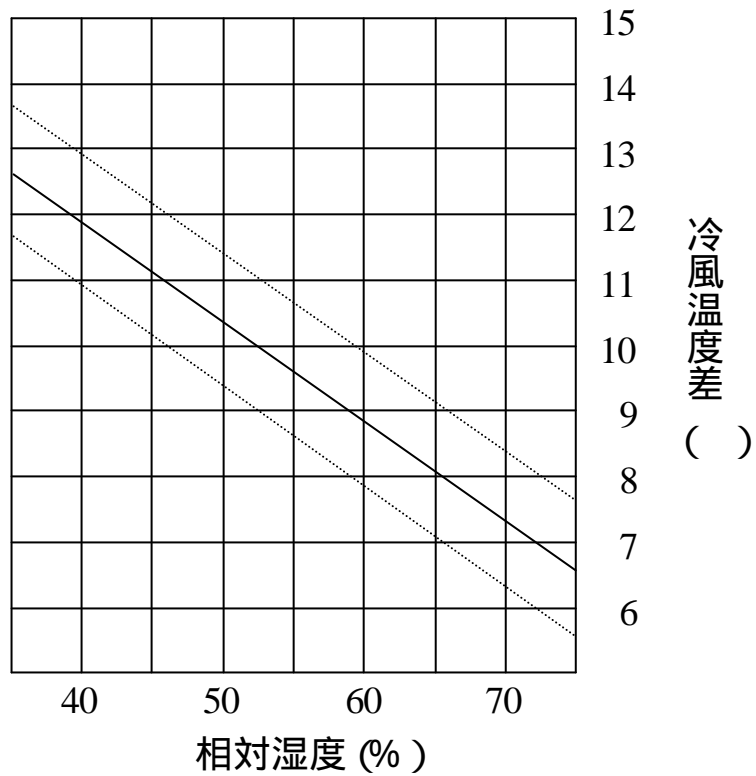

INSPAC 10HF-SK-SD 冷風温度差線図

50Hz地域

60Hz地域