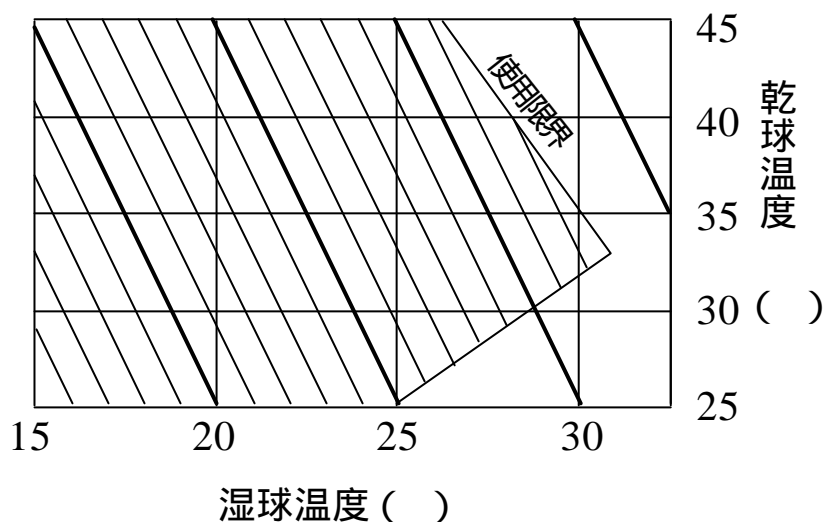

INSPAC 10HF-SK-TD 冷房能力線図- (1)

50Hz地域

本図は定格風量(強)状態の冷房能力を表します。

INSPAC 10HF-SK-TD 冷房能力線図- (Q)

60Hz地域

本図は定格風量(強)状態の冷房能力を表します。

INSPAC 10HF-SK-TD 冷風温度差線図

50Hz地域