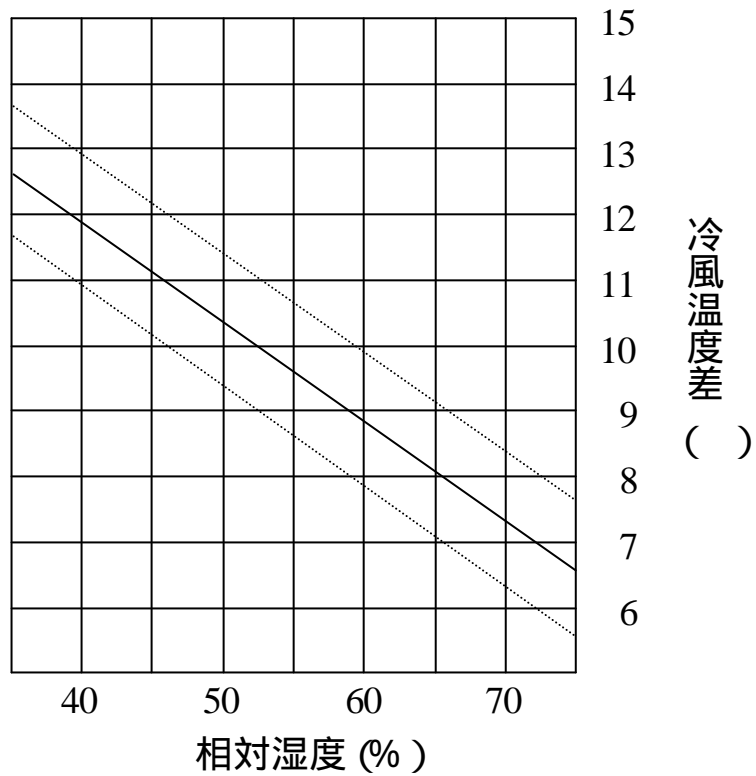

INSPAC 10HF-SK-TD 冷風温度差線図

50Hz地域

60Hz地域