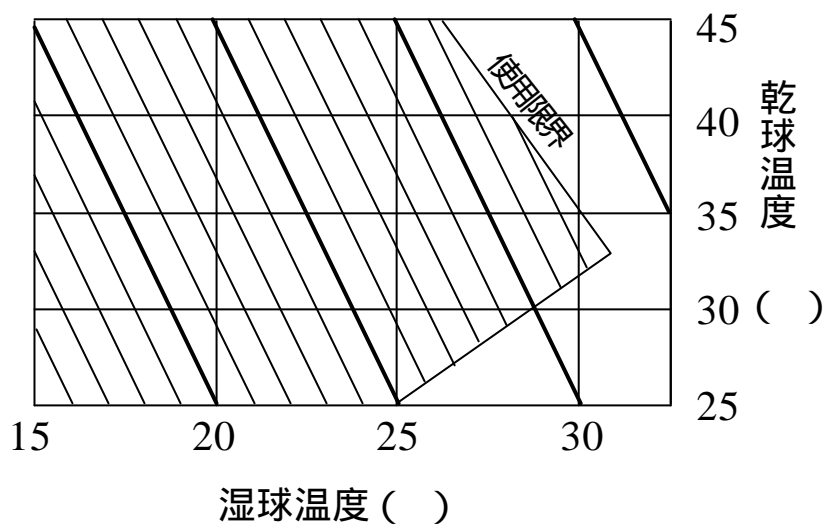

INSPAC 10HF-SK-TD 冷房能力線図- (1)

50Hz地域

本図は定格風量(強)状態の冷房能力を表します。

INSPAC 10HF-SK-TD 冷房能力線図- (Q)

60Hz地域

本図は定格風量(強)状態の冷房能力を表します。

INSPAC 10HF-SK-TD 冷風温度差線図

50Hz地域