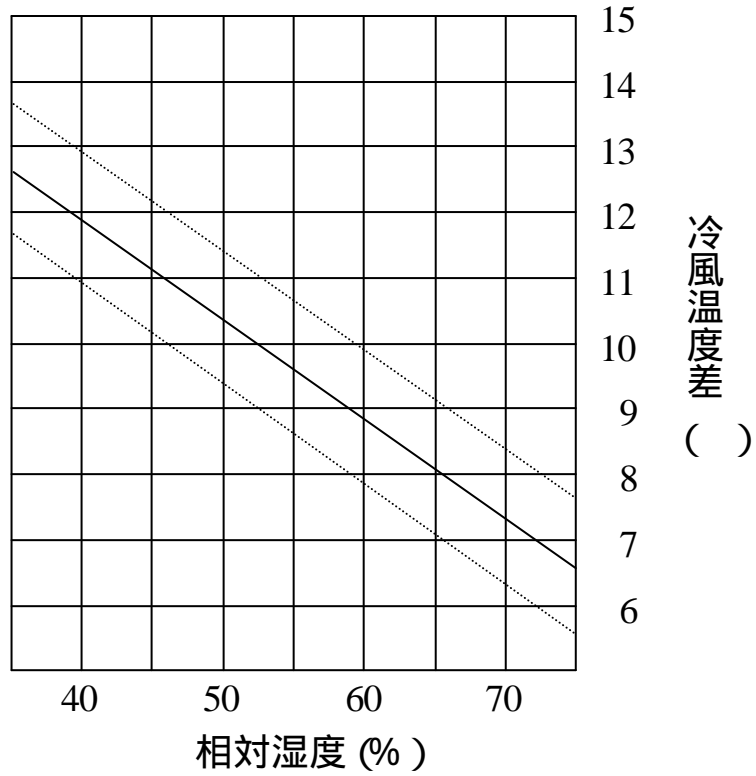

INSPAC 10HF-SK-TD 冷房能力線図- (1)

50Hz地域

本図は定格風量(強)状態の冷房能力を表します。

INSPAC 10HF-SK-TD 冷房能力線図- (Q)

60Hz地域

本図は定格風量(強)状態の冷房能力を表します。

INSPAC 10HF-SK-TD 冷風温度差線図

50Hz地域