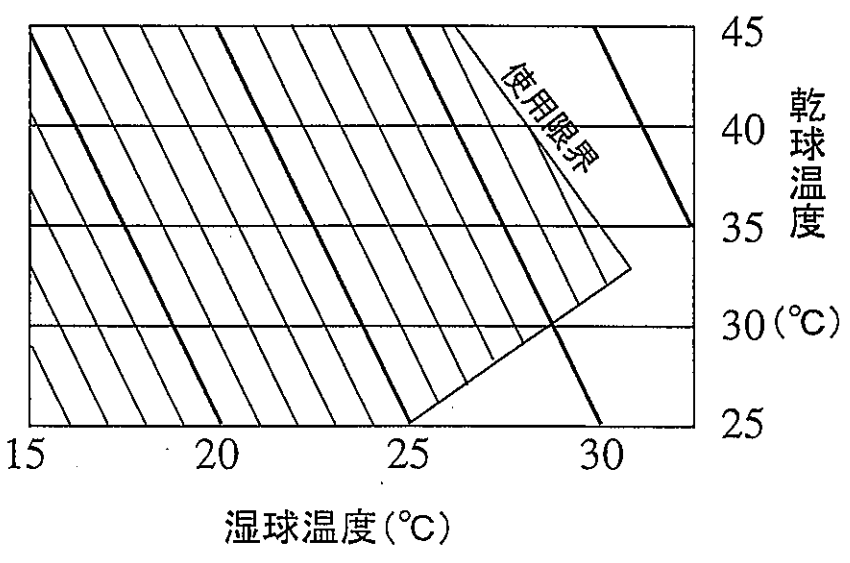

INSPAC 10HR-NKF-SK 冷房能力線図-(1)

50Hz地域

本図は定格風量(強)状態の冷房能力を表します。

INSPAC 10HR-NKF-SK 冷房能力線図-(2)

60Hz地域

本図は定格風量(強)状態の冷房能力を表します。

INSPAC 10HR-NKF-SK 冷風温度差線図

50Hz地域