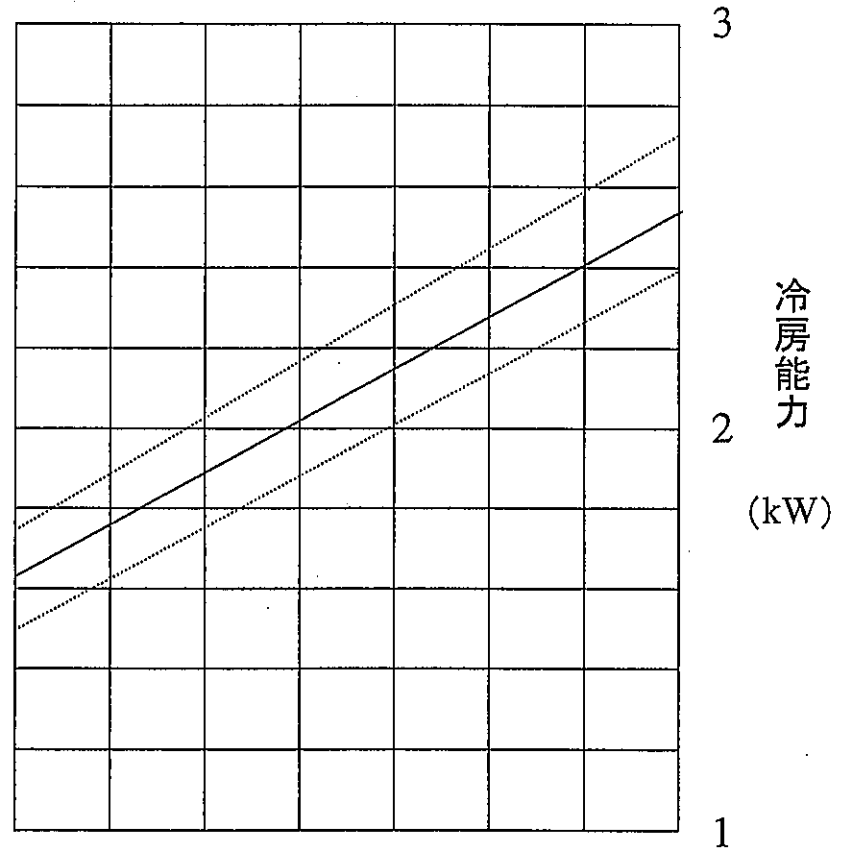

INSPAC 10HR-NKF-SK 冷房能力線図-(1)

50Hz地域

本図は定格風量(強)状態の冷房能力を表します。

INSPAC 10HR-NKF-SK 冷房能力線図-(2)

60Hz地域

本図は定格風量(強)状態の冷房能力を表します。

INSPAC 10HR-NKF-SK 冷風温度差線図

50Hz地域