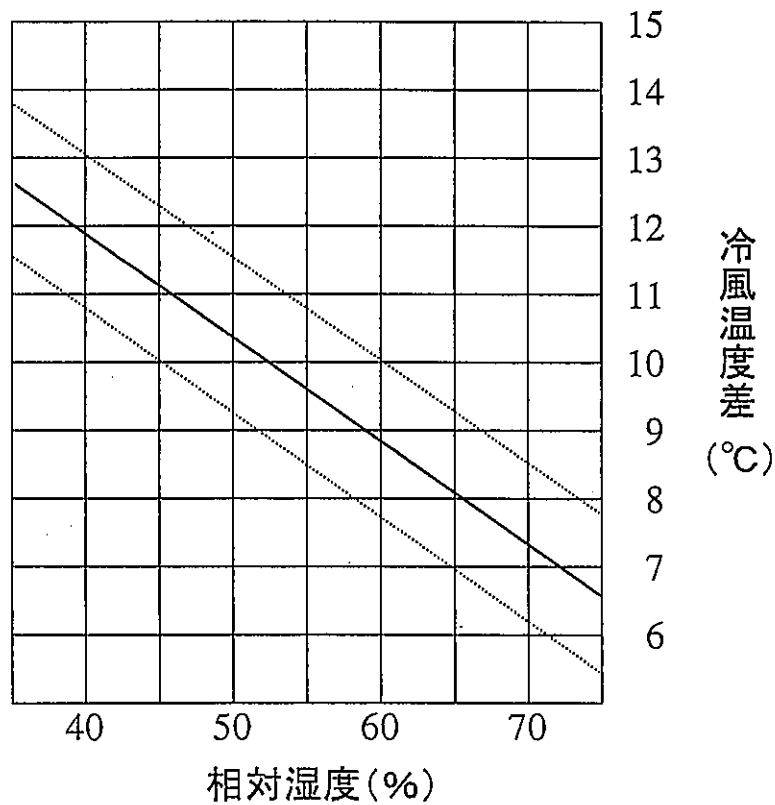

INSPAC 10HR-NKF-SK 冷房能力線図-(1)

50Hz地域

本図は定格風量(強)状態の冷房能力を表します。

INSPAC 10HR-NKF-SK 冷房能力線図-(2)

60Hz地域

本図は定格風量(強)状態の冷房能力を表します。

INSPAC 10HR-NKF-SK 冷風温度差線図

50Hz地域

60Hz地域

INSPAC 10HR-NKF-SK 機外静压特性图