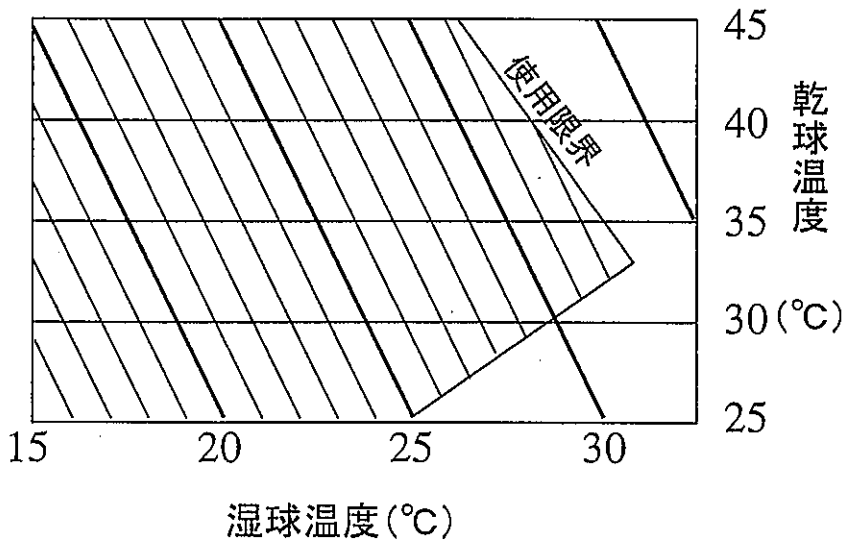

INSPAC 10HR-NKF-SK 冷房能力線図-(1)

50Hz地域

本図は定格風量(強)状態の冷房能力を表します。

INSPAC 10HR-NKF-SK 冷房能力線図-(2)

60Hz地域

本図は定格風量(強)状態の冷房能力を表します。

INSPAC 10HR-NKF-SK 冷風温度差線図

50Hz地域