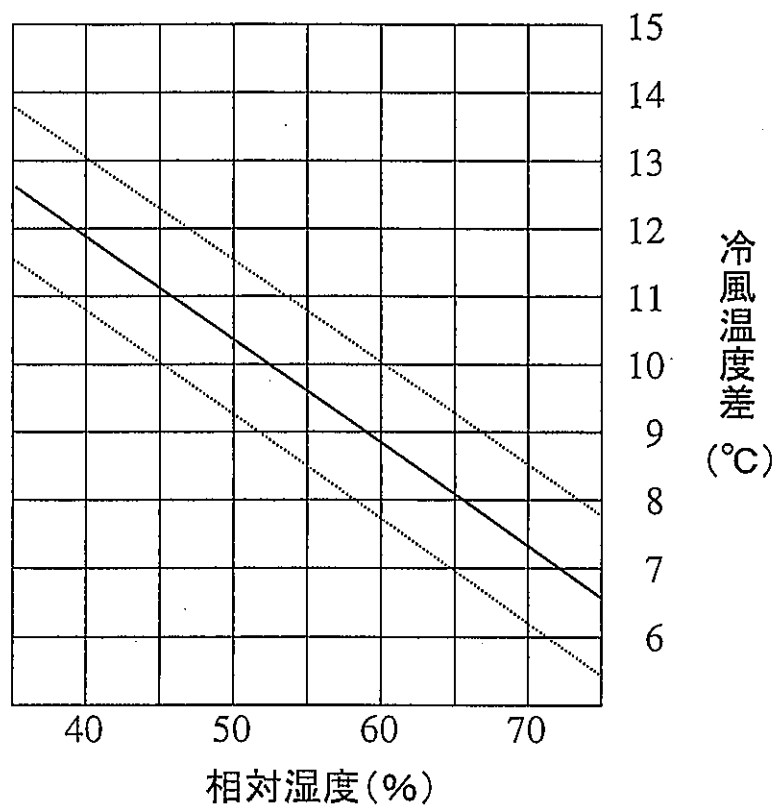

INSPAC 10HR-NKF-SK 冷房能力線図-(1)

50Hz地域

本図は定格風量(強)状態の冷房能力を表します。

INSPAC 10HR-NKF-SK 冷房能力線図-(2)

60Hz地域

本図は定格風量(強)状態の冷房能力を表します。

INSPAC 10HR-NKF-SK 冷風温度差線図

50Hz地域