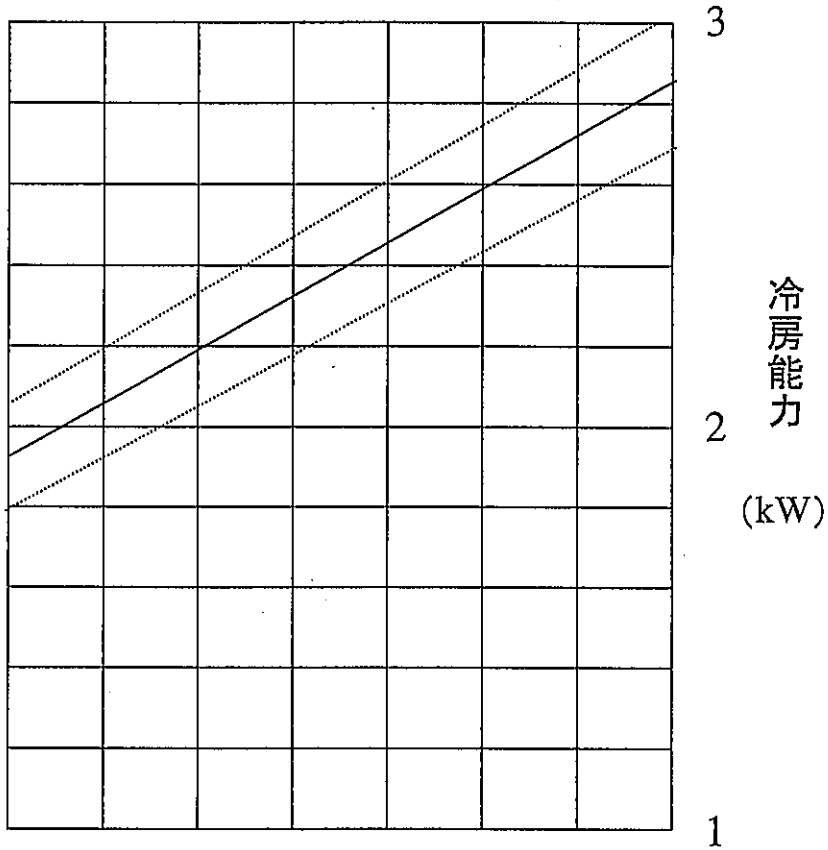

INSPAC 10HR-NKF-SK 冷房能力線図-(1)

50Hz地域

本図は定格風量(強)状態の冷房能力を表します。

INSPAC 10HR-NKF-SK 冷房能力線図-(2)

60Hz地域

本図は定格風量(強)状態の冷房能力を表します。

INSPAC 10HR-NKF-SK 冷風温度差線図

50Hz地域