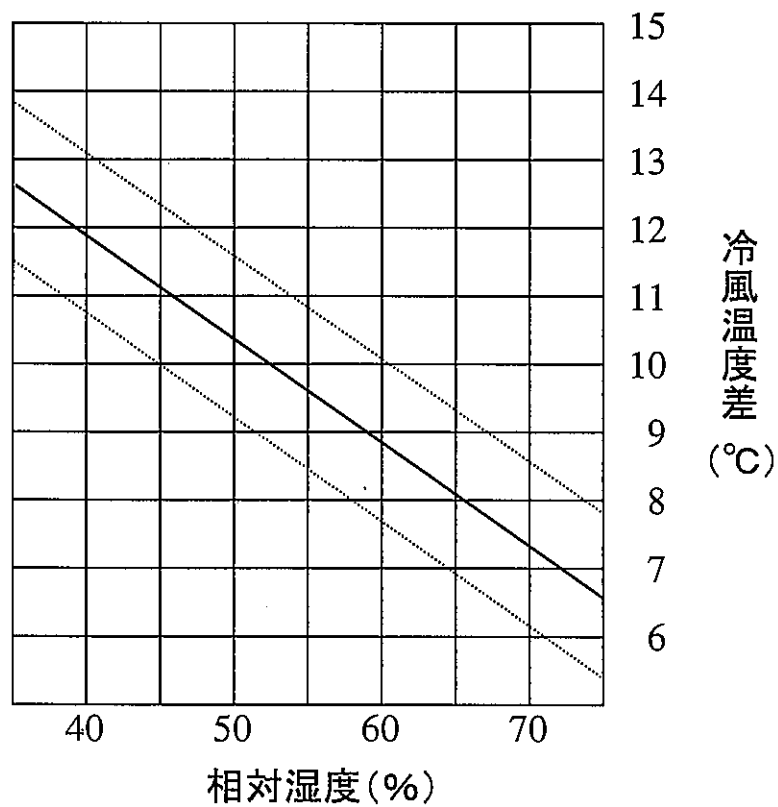

INSPAC 10HR-NKF-TK 冷風温度差線図

50Hz地域

60Hz地域