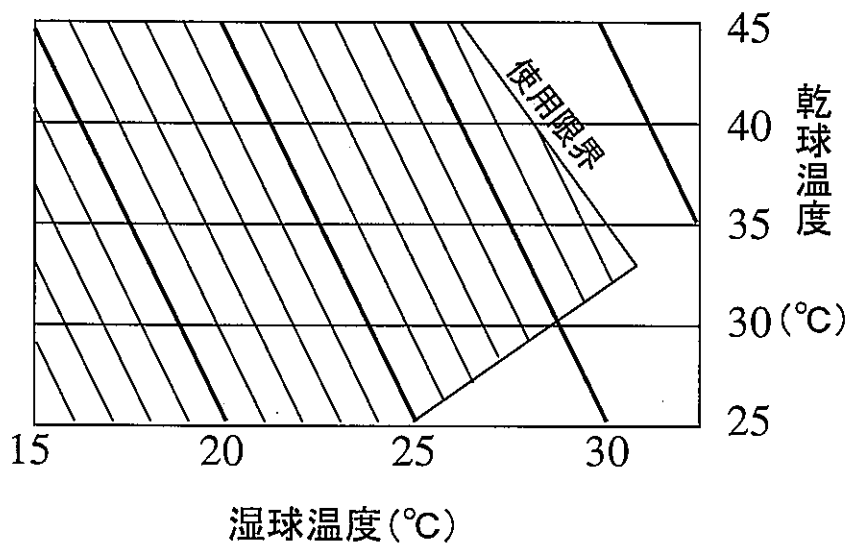

# INSPAC 10HR-NKF-TK 冷房能力線図-(1)

50Hz地域

本図は定格風量(強)状態の冷房能力を表します。

# INSPAC 10HR-NKF-TK 冷房能力線図-(2)

60Hz地域

本図は定格風量(強)状態の冷房能力を表します。