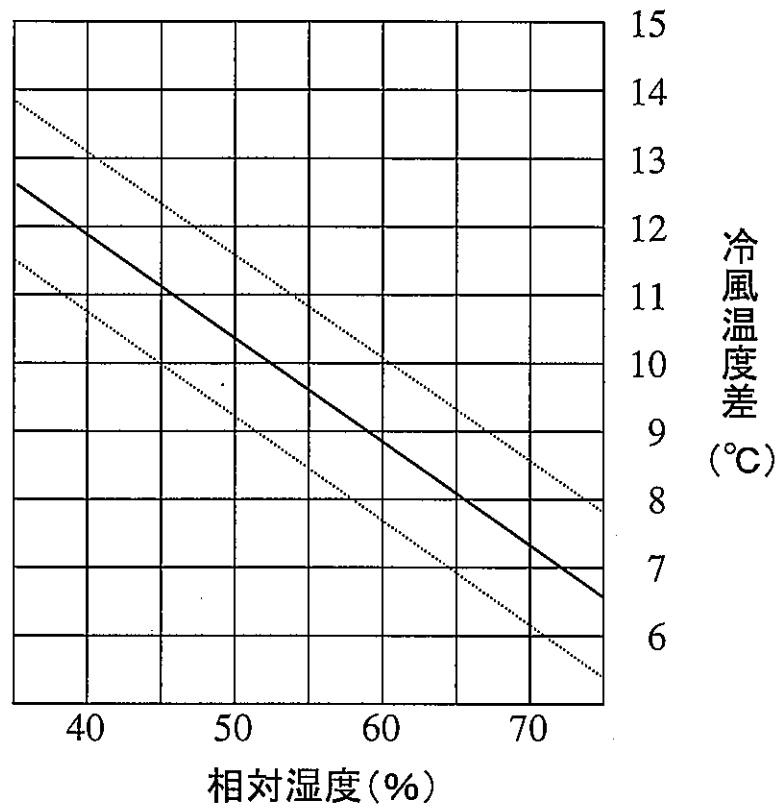

INSPAC 10HR-NKF-TK 冷風温度差線図

50Hz地域