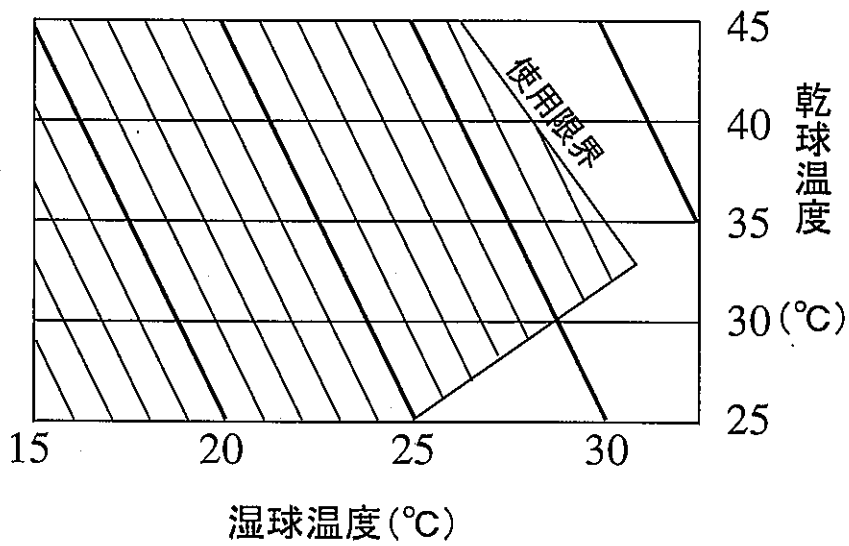

# INSPAC 10HR-NKF-TK 冷房能力線図-(1)

50Hz地域

本図は定格風量(強)状態の冷房能力を表します。

# INSPAC 10HR-NKF-TK 冷房能力線図-(2)

60Hz地域

本図は定格風量(強)状態の冷房能力を表します。