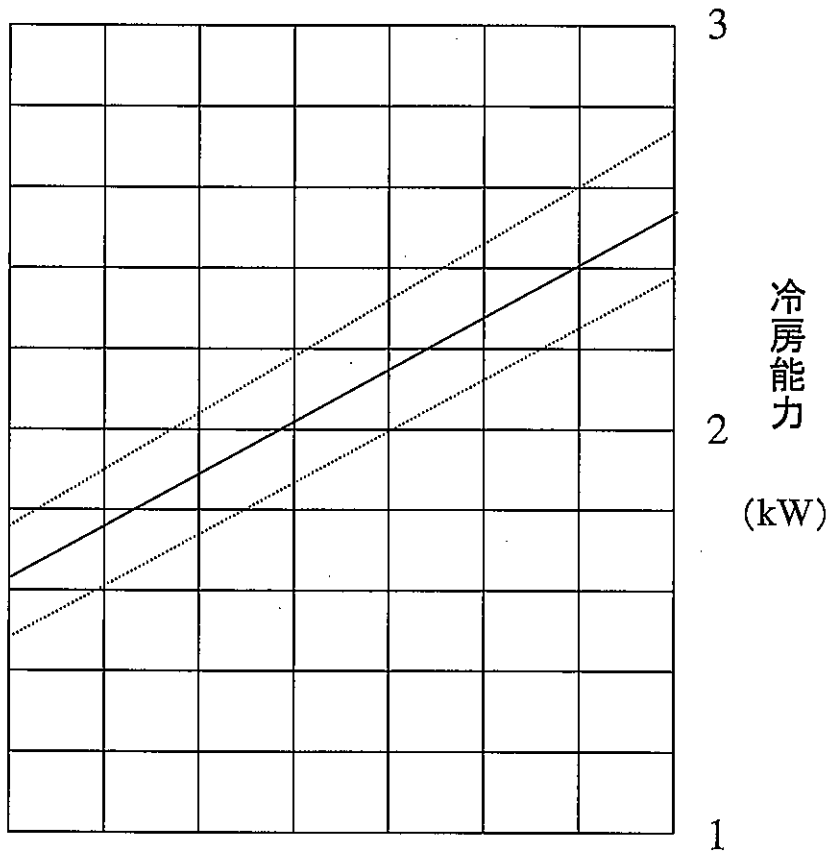

# INSPAC 10HR-NKF-TK 冷房能力線図-(1)

50Hz地域

本図は定格風量(強)状態の冷房能力を表します。

# INSPAC 10HR-NKF-TK 冷房能力線図-(2)

60Hz地域

本図は定格風量(強)状態の冷房能力を表します。