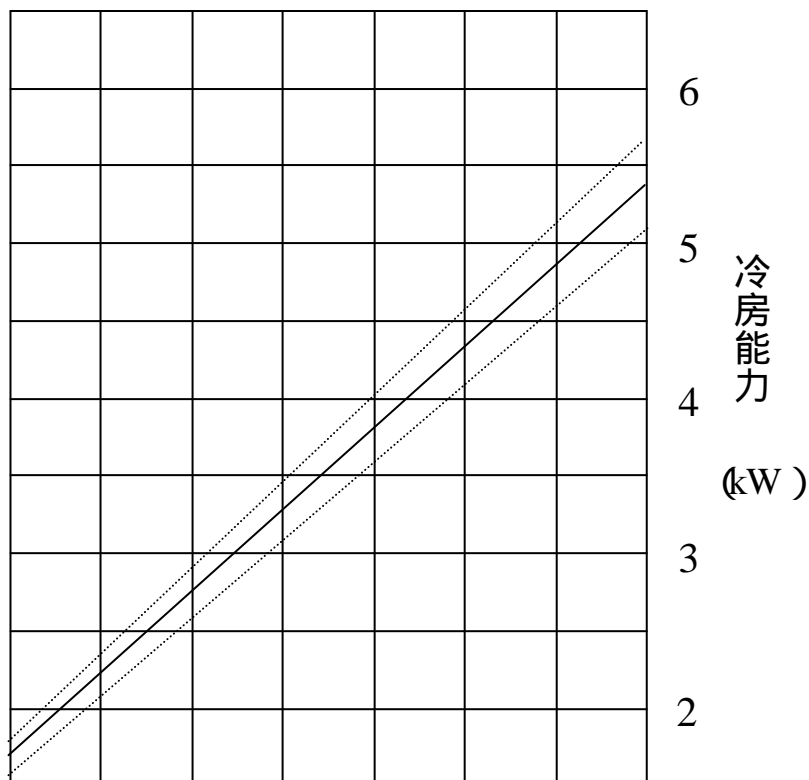

# INSPAC 15HF-NK-TD 冷房能力線図- (1)

50Hz地域

本図は定格風量(強)状態の冷房能力を表します。

# INSPAC 15HF-NK-TD 冷房能力線図- (Q)

60Hz地域

本図は定格風量(強)状態の冷房能力を表します。