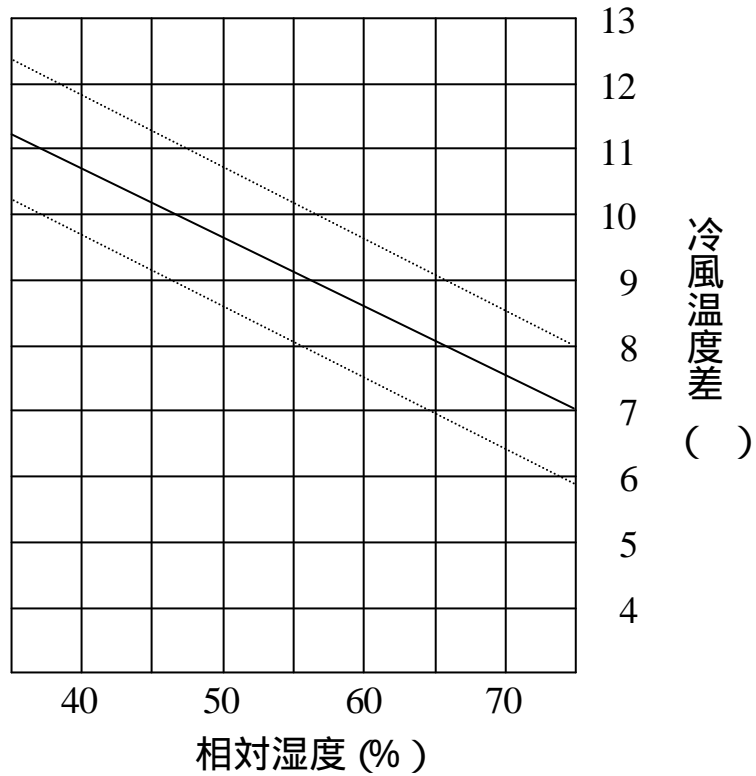

INSPAC 15HF - NK-TD 冷風温度差線図

50Hz地域

60Hz地域