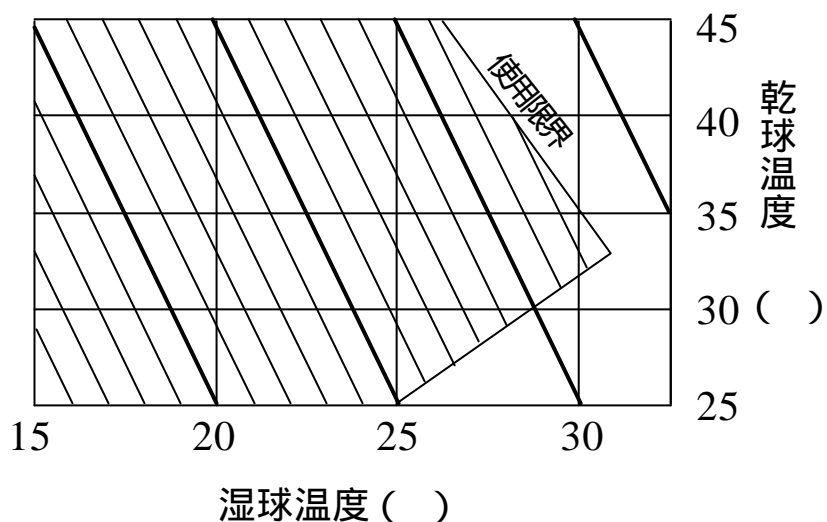

# INSPAC 15HF-NK-TD 冷房能力線図- (1)

50Hz地域

本図は定格風量(強)状態の冷房能力を表します。

# INSPAC 15HF-NK-TD 冷房能力線図- (Q)

60Hz地域

本図は定格風量(強)状態の冷房能力を表します。