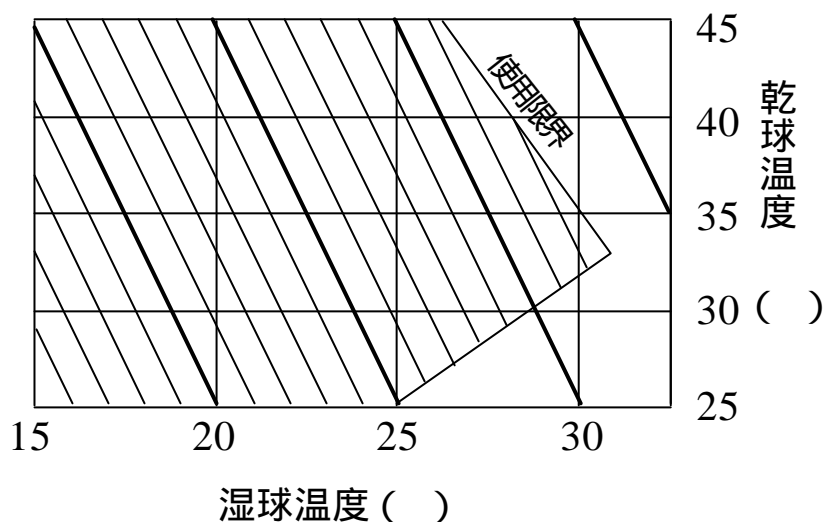

# INSPAC 15HF-NK-TD 冷房能力線図- (1)

50Hz地域

本図は定格風量(強)状態の冷房能力を表します。

# INSPAC 15HF-NK-TD 冷房能力線図- (Q)

60Hz地域

本図は定格風量(強)状態の冷房能力を表します。