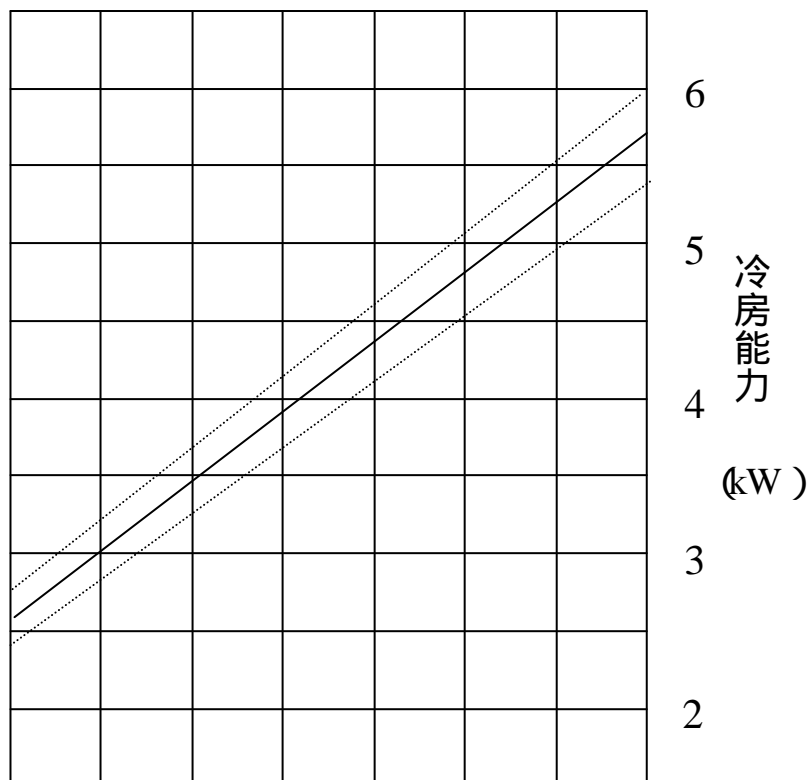

# INSPAC 15HF-NK-TD 冷房能力線図- (1)

50Hz地域

本図は定格風量(強)状態の冷房能力を表します。

# INSPAC 15HF-NK-TD 冷房能力線図- (Q)

60Hz地域

本図は定格風量(強)状態の冷房能力を表します。