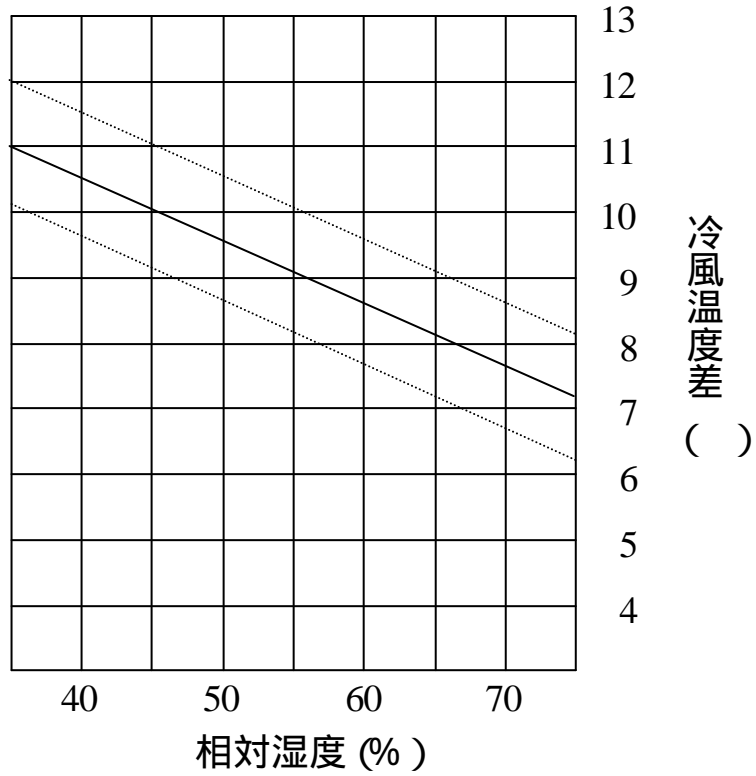

INSPAC 15HF - NK-TD 冷風温度差線図

50Hz地域