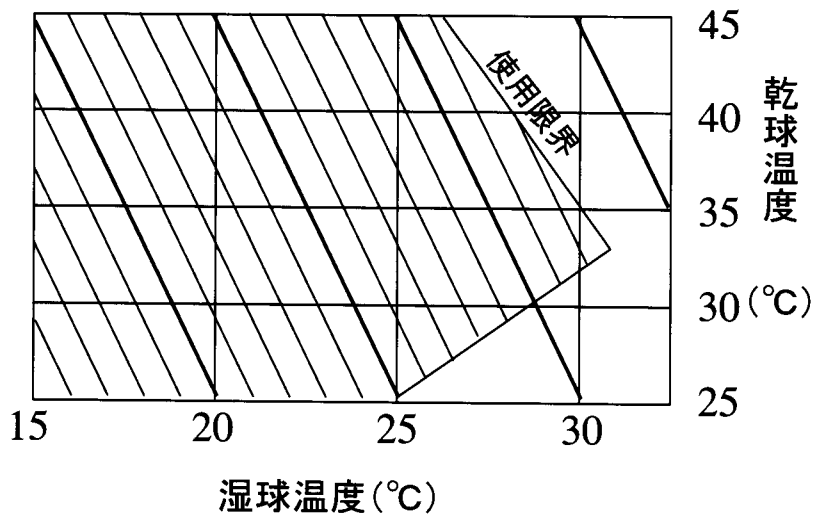

INSPAC 15HF-SK-TF 冷房能力線図-(1)

50Hz地域

本図は定格風量(強)状態の冷房能力を表します。

INSPAC 15HF-SK-TF 冷房能力線図-(2)

60Hz地域

本図は定格風量(強)状態の冷房能力を表します。

INSPAC 15HF-SK-TF 冷風温度差線図

50Hz地域