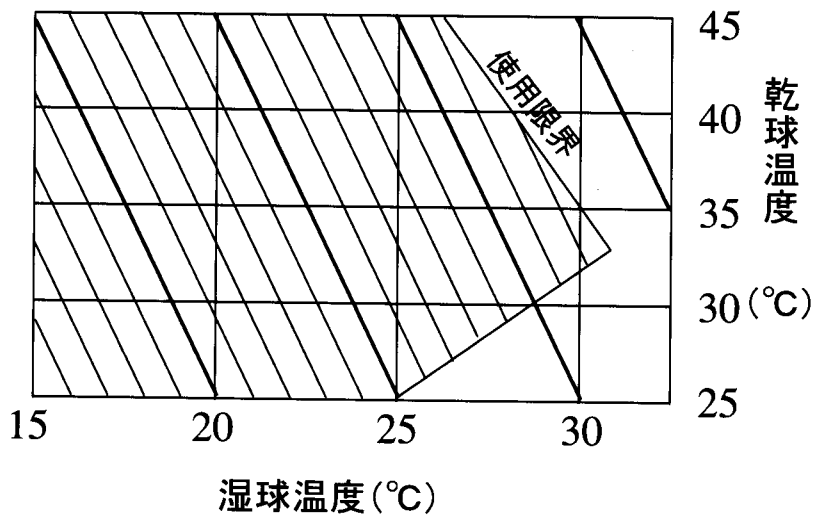

INSPAC 15HF-SK-TF 冷房能力線図-(1)

50Hz地域

本図は定格風量(強)状態の冷房能力を表します。

INSPAC 15HF-SK-TF 冷房能力線図-(2)

60Hz地域

本図は定格風量(強)状態の冷房能力を表します。

INSPAC 15HF-SK-TF 冷風温度差線図

50Hz地域