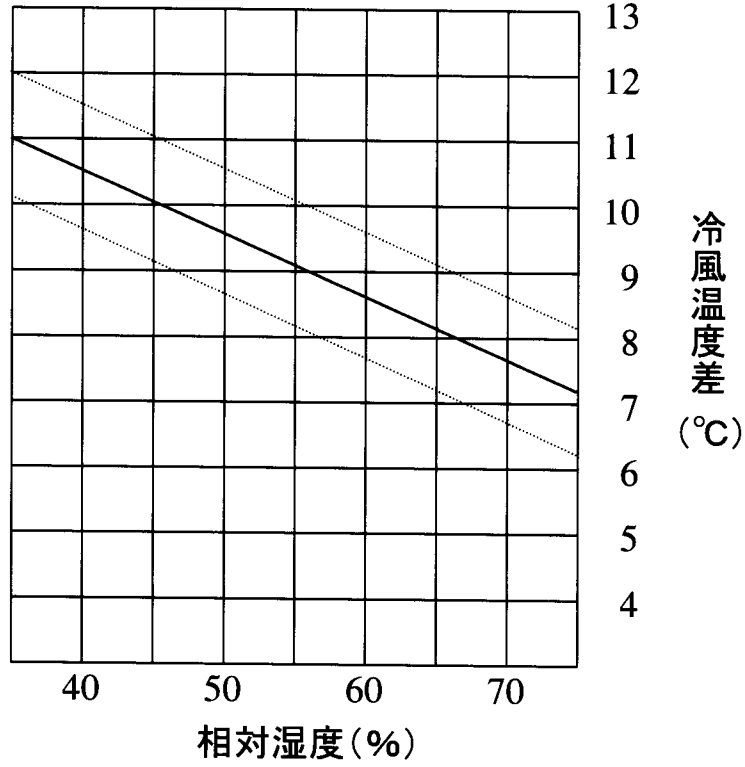

INSPAC 15HF-SK-TF 冷房能力線図-(1)

50Hz地域

本図は定格風量(強)状態の冷房能力を表します。

INSPAC 15HF-SK-TF 冷房能力線図-(2)

60Hz地域

本図は定格風量(強)状態の冷房能力を表します。

INSPAC 15HF-SK-TF 冷風温度差線図

50Hz地域