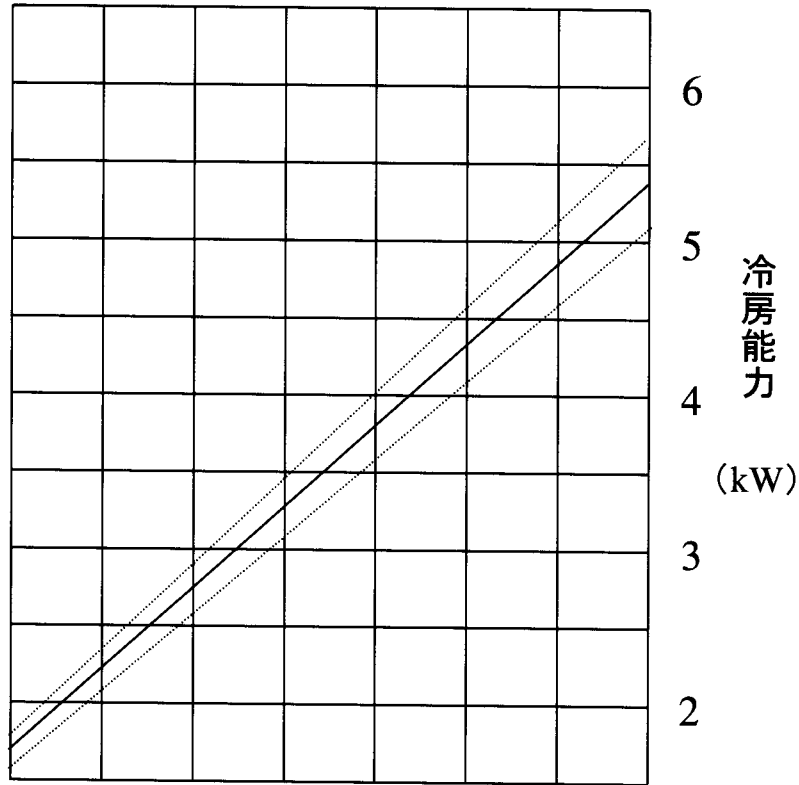

INSPAC 15HF-SK-TF 冷房能力線図-(1)

50Hz地域

本図は定格風量(強)状態の冷房能力を表します。

INSPAC 15HF-SK-TF 冷房能力線図-(2)

60Hz地域

本図は定格風量(強)状態の冷房能力を表します。

INSPAC 15HF-SK-TF 冷風温度差線図

50Hz地域