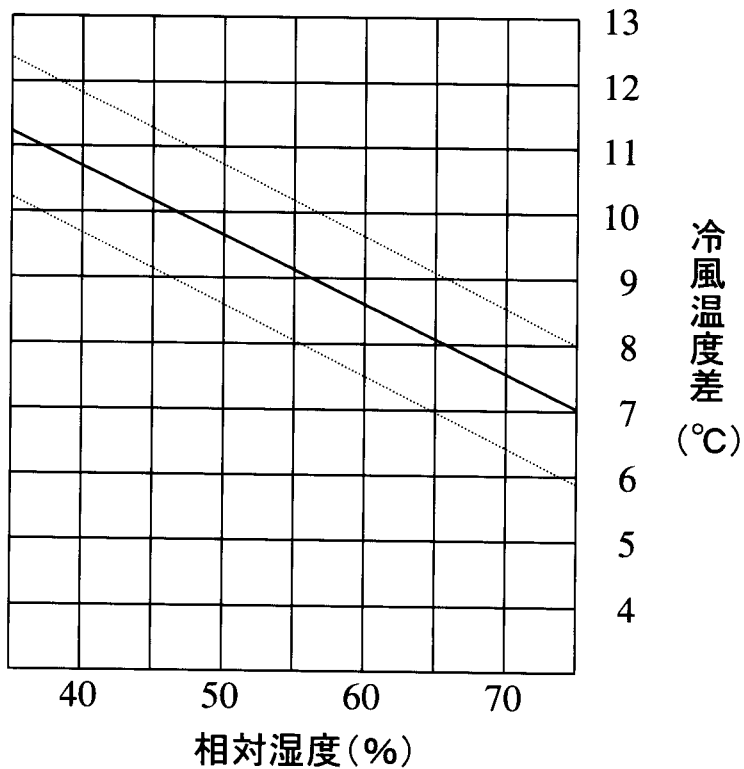

INSPAC 15HF-SK-TF 冷風温度差線図

50Hz地域

60Hz地域