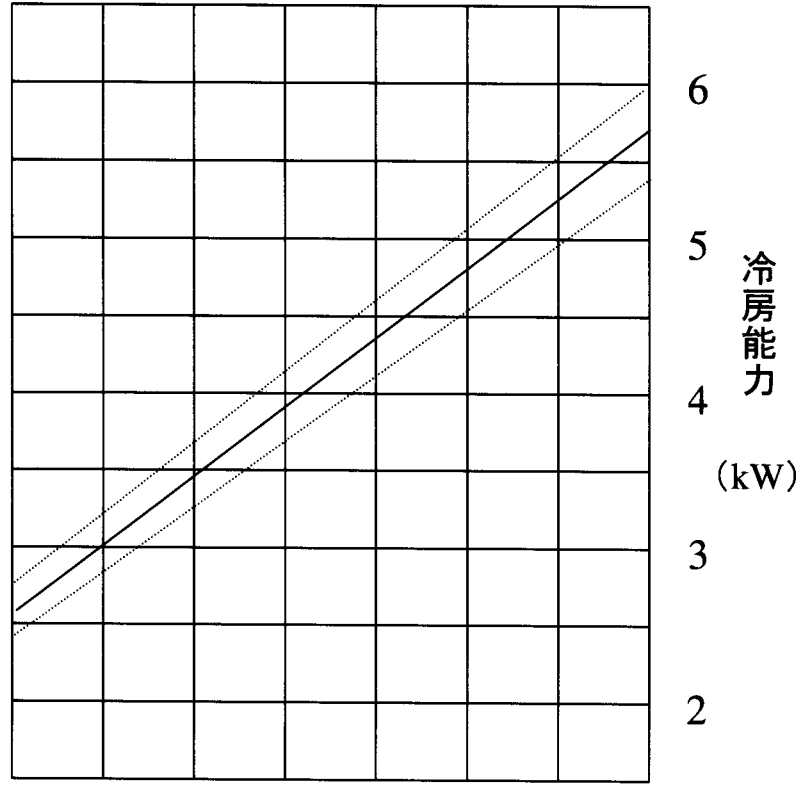

INSPAC 15HF-SK-TF 冷房能力線図-(1)

50Hz地域

本図は定格風量(強)状態の冷房能力を表します。

INSPAC 15HF-SK-TF 冷房能力線図-(2)

60Hz地域

本図は定格風量(強)状態の冷房能力を表します。

INSPAC 15HF-SK-TF 冷風温度差線図

50Hz地域