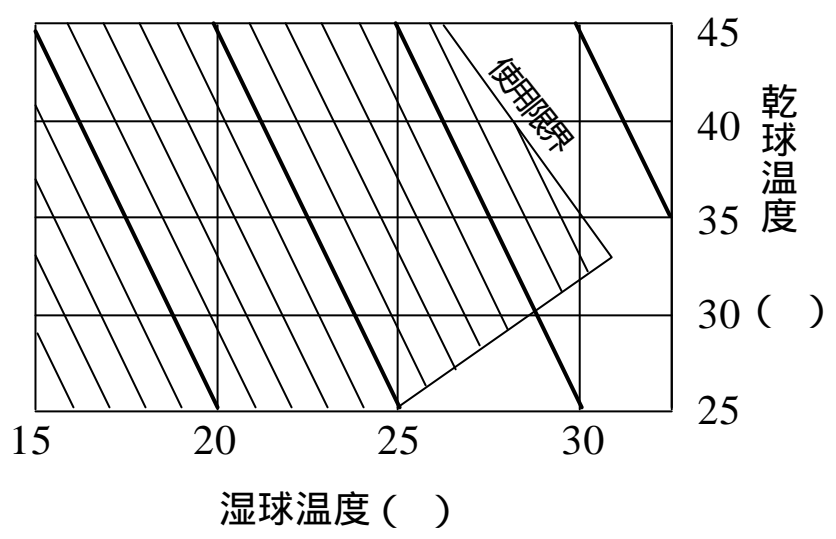

INSPAC 15HR-NK-TD 冷房能力線図- (1)

50Hz地域

本図は定格風量(強)状態の冷房能力を表します。

INSPAC 15HR-NK-TD 冷房能力線図- (2)

60Hz地域

本図は定格風量(強)状態の冷房能力を表します。

INSPAC 15HR-NK-TD 冷風温度差線図

50Hz地域