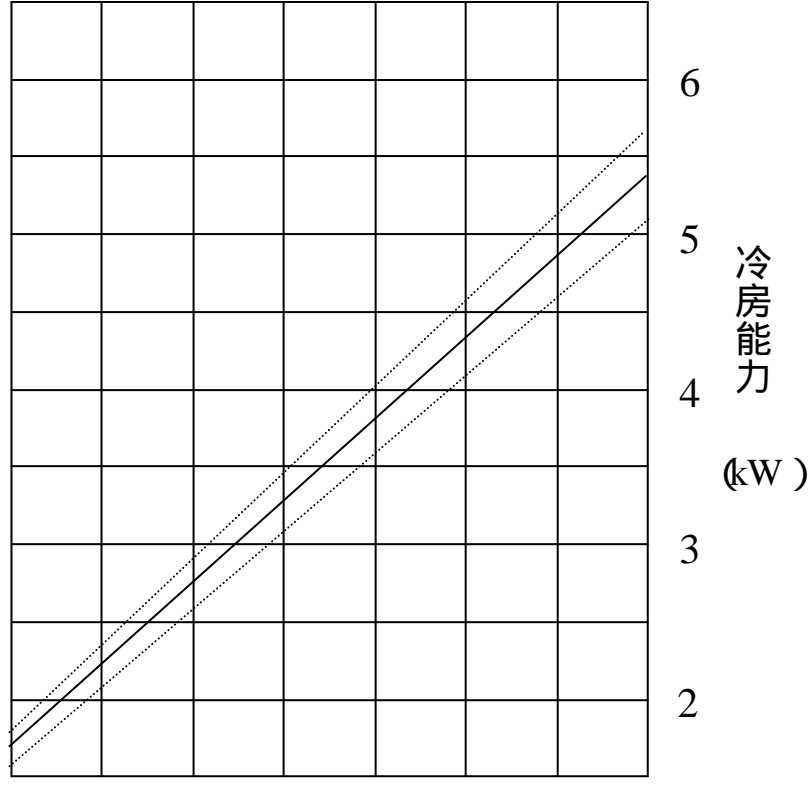

INSPAC 15HR-NK-TD 冷房能力線図- (1)

50Hz地域

本図は定格風量(強)状態の冷房能力を表します。

INSPAC 15HR-NK-TD 冷房能力線図- (2)

60Hz地域

本図は定格風量(強)状態の冷房能力を表します。

INSPAC 15HR-NK-TD 冷風温度差線図

50Hz地域