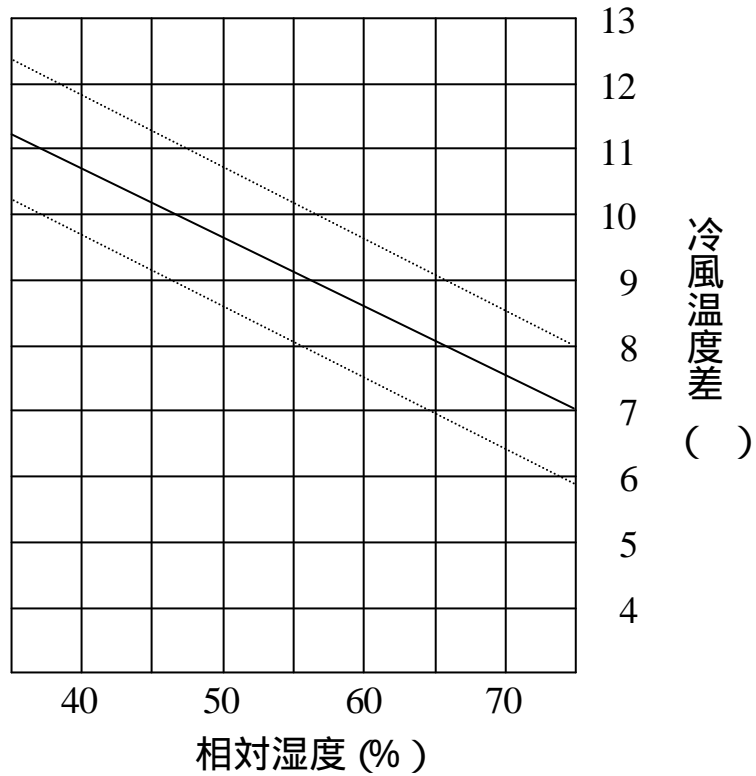

INSPAC 15HR-NK-TD 冷風温度差線図

50Hz地域

60Hz地域