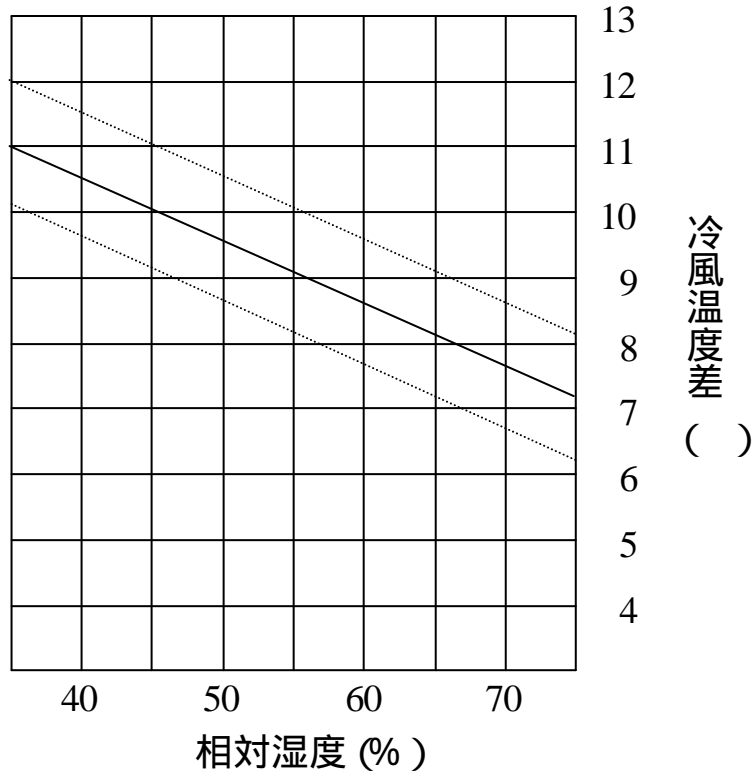

INSPAC 15HR-NK-TD 冷房能力線図- (1)

50Hz地域

本図は定格風量(強)状態の冷房能力を表します。

INSPAC 15HR-NK-TD 冷房能力線図- (2)

60Hz地域

本図は定格風量(強)状態の冷房能力を表します。

INSPAC 15HR-NK-TD 冷風温度差線図

50Hz地域