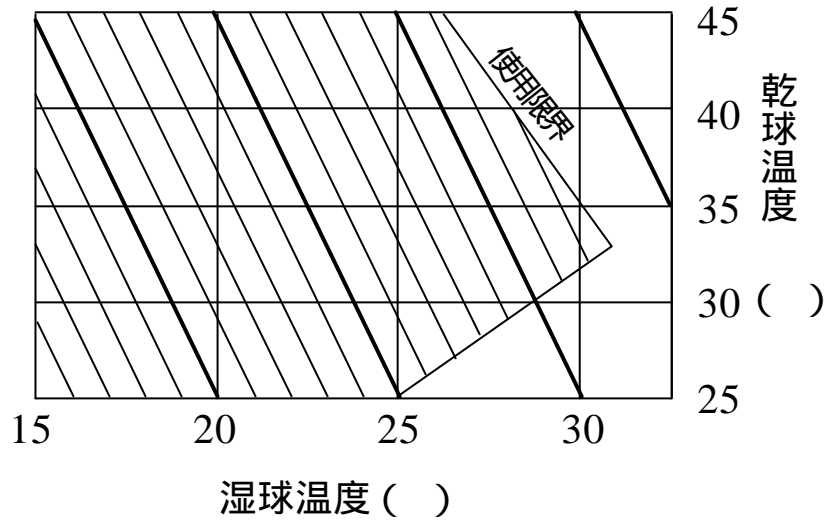

INSPAC 15HR-NK-TD 冷房能力線図- (1)

50Hz地域

本図は定格風量(強)状態の冷房能力を表します。

INSPAC 15HR-NK-TD 冷房能力線図- (2)

60Hz地域

本図は定格風量(強)状態の冷房能力を表します。

INSPAC 15HR-NK-TD 冷風温度差線図

50Hz地域