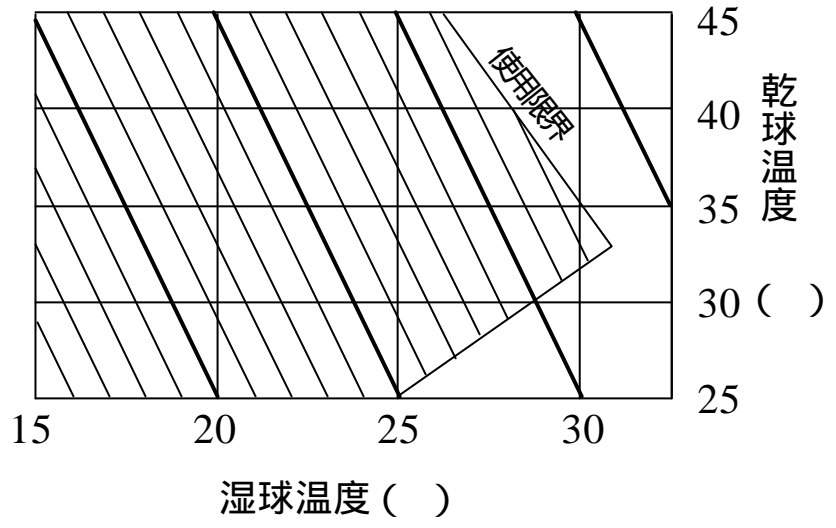

INSPAC 20HF-K-TE 冷房能力線圖- (1)

50Hz地域

INSPAC 20HF-K-TE 冷房能力線図- (Q)

60Hz地域

INSPAC 20HF-K-TE 冷風温度差線図

50Hz地域

60Hz地域

INSPAC 20HF-K-TE 機外静压特性图