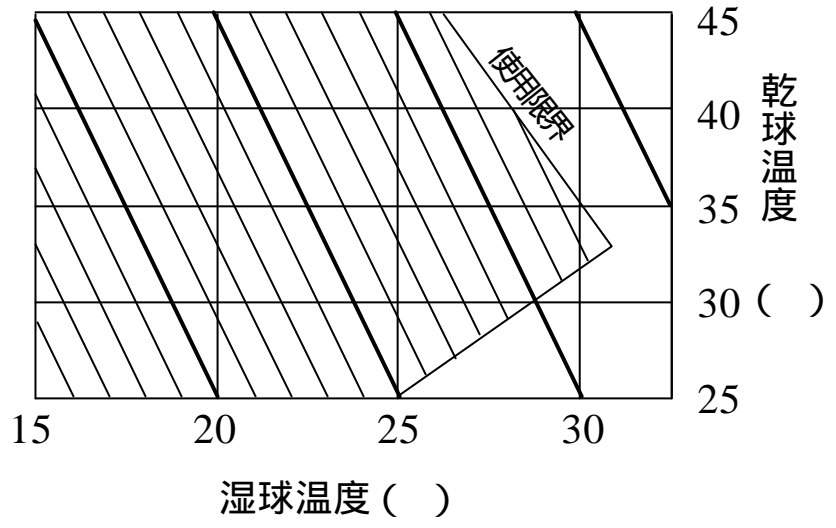

INSPAC 20HF-K-TE 冷房能力線図- (1)

50Hz地域

INSPAC 20HF-K-TE 冷房能力線図- (Q)

60Hz地域

INSPAC 20HF-K-TE 冷風温度差線図

50Hz地域

60Hz地域

INSPAC 20HF-K-TE 機外静压特性图