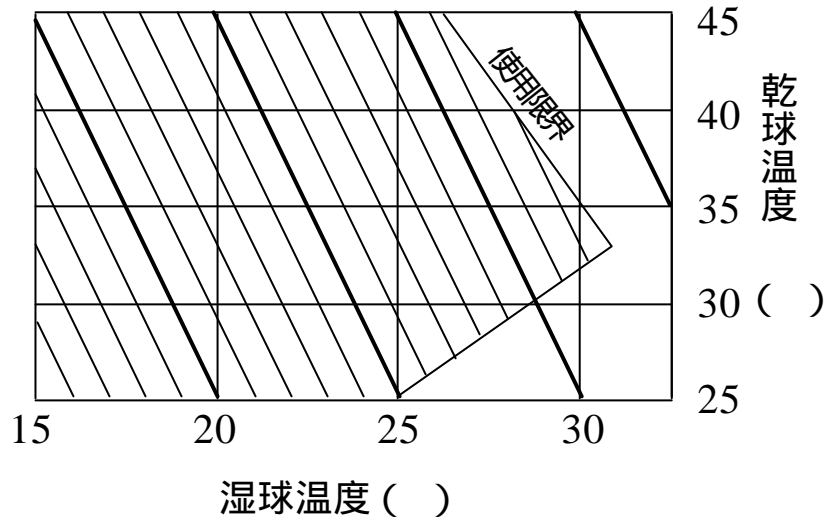

INSPAC 20HF-K-TE 冷房能力線図- (1)

50Hz地域

INSPAC 20HF-K-TE 冷房能力線図- (Q)

60Hz地域

INSPAC 20HF-K-TE 冷風温度差線図

50Hz地域

60Hz地域

INSPAC 20HF-K-TE 機外静压特性图