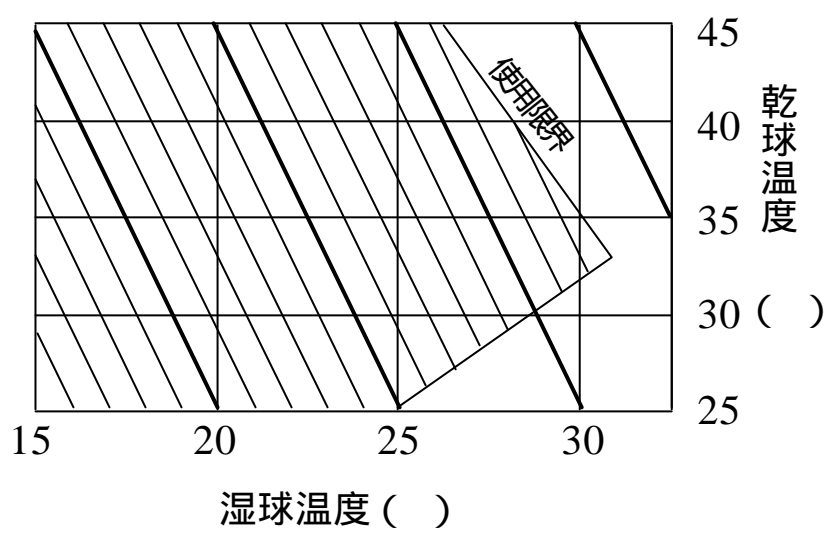

INSPAC 20HF-K-TE 冷房能力線圖- (1)

50Hz地域

INSPAC 20HF-K-TE 冷房能力線図- (Q)

60Hz地域

INSPAC 20HF-K-TE 冷風温度差線図

50Hz地域

60Hz地域

INSPAC 20HF-K-TE 機外静压特性图