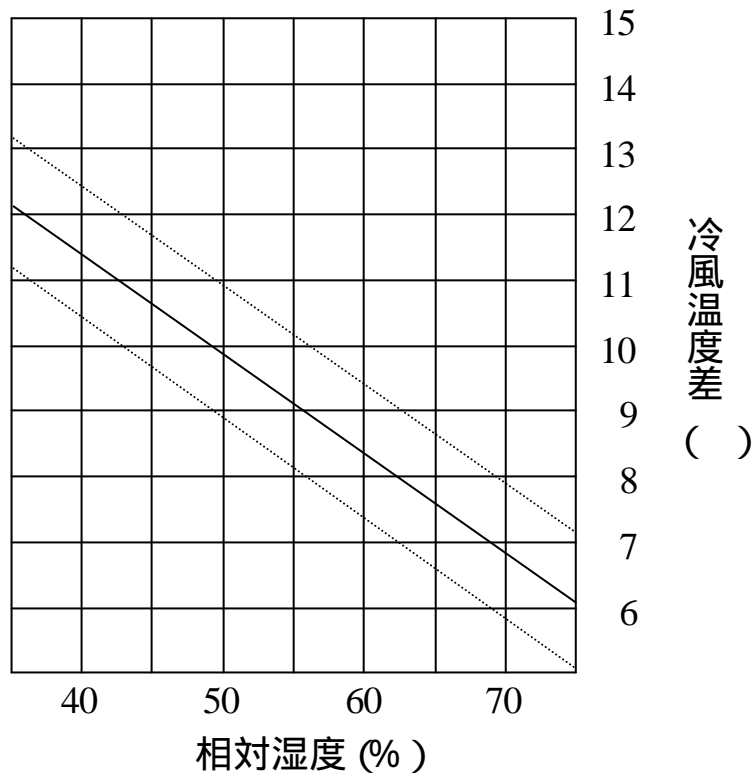

INSPAC 20HF-K-TE 冷房能力線圖- (1)

50Hz地域

INSPAC 20HF-K-TE 冷房能力線図- (Q)

60Hz地域

INSPAC 20HF-K-TE 冷風温度差線図

50Hz地域

60Hz地域

INSPAC 20HF-K-TE 機外静压特性图