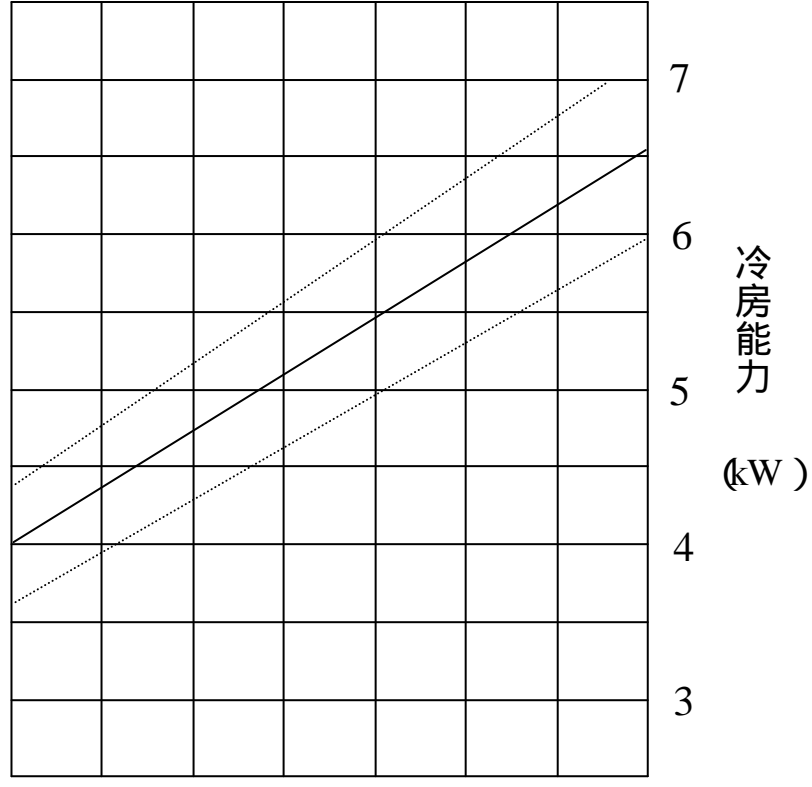

INSPAC 20HF-K-TE 冷房能力線図- (1)

50Hz地域

INSPAC 20HF-K-TE 冷房能力線図- (Q)

60Hz地域

INSPAC 20HF-K-TE 冷風温度差線図

50Hz地域

60Hz地域

INSPAC 20HF-K-TE 機外静压特性图