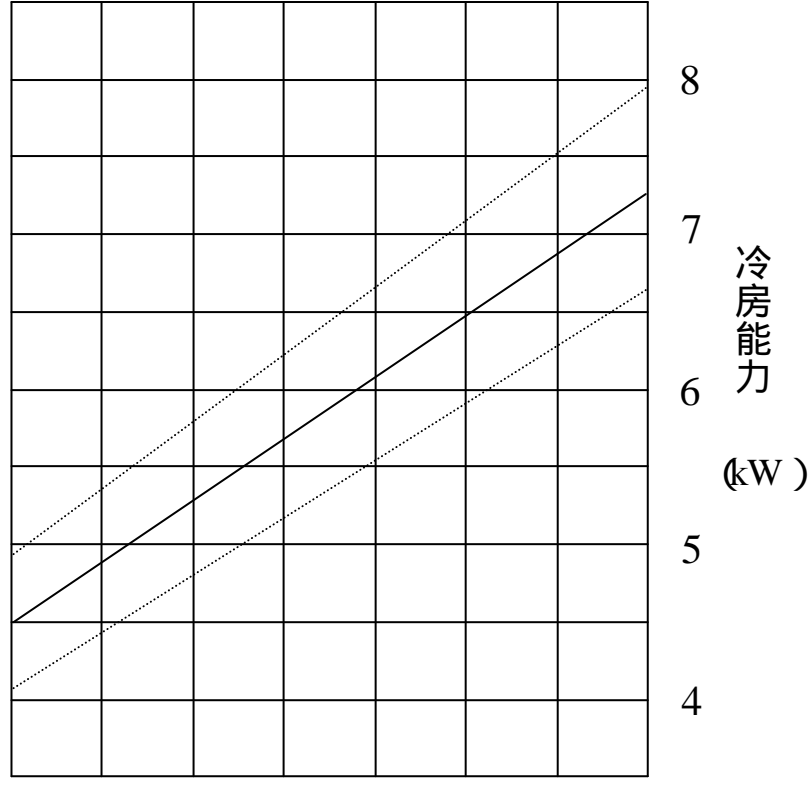

INSPAC 20HF-K-TE 冷房能力線図- (1)

50Hz地域

INSPAC 20HF-K-TE 冷房能力線図- (Q)

60Hz地域

INSPAC 20HF-K-TE 冷風温度差線図

50Hz地域

60Hz地域

INSPAC 20HF-K-TE 機外静压特性图