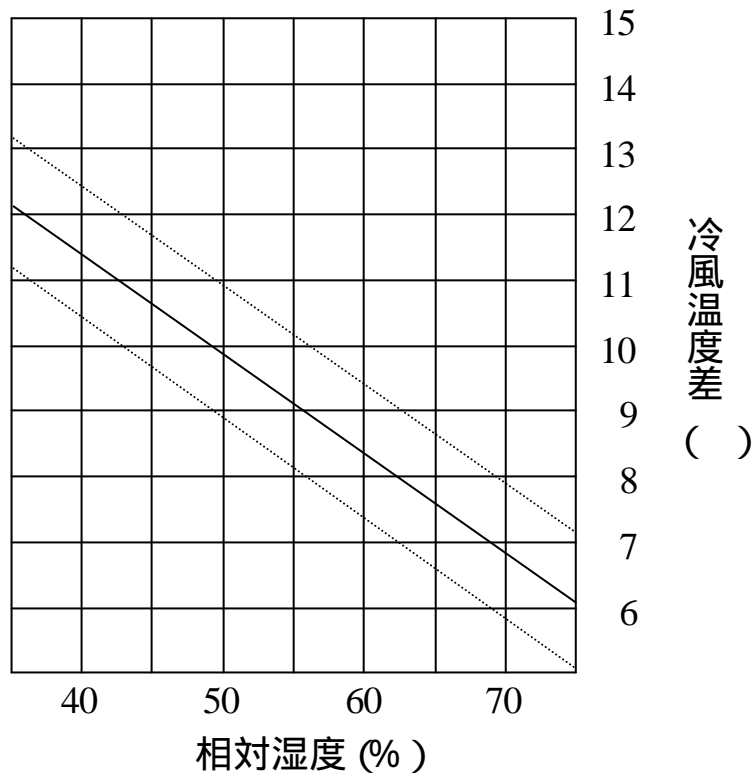

INSPAC 20HF-K-TE 冷房能力線図- (1)

50Hz地域

INSPAC 20HF-K-TE 冷房能力線図- (Q)

60Hz地域

INSPAC 20HF-K-TE 冷風温度差線図

50Hz地域

60Hz地域

INSPAC 20HF-K-TE 機外静压特性图