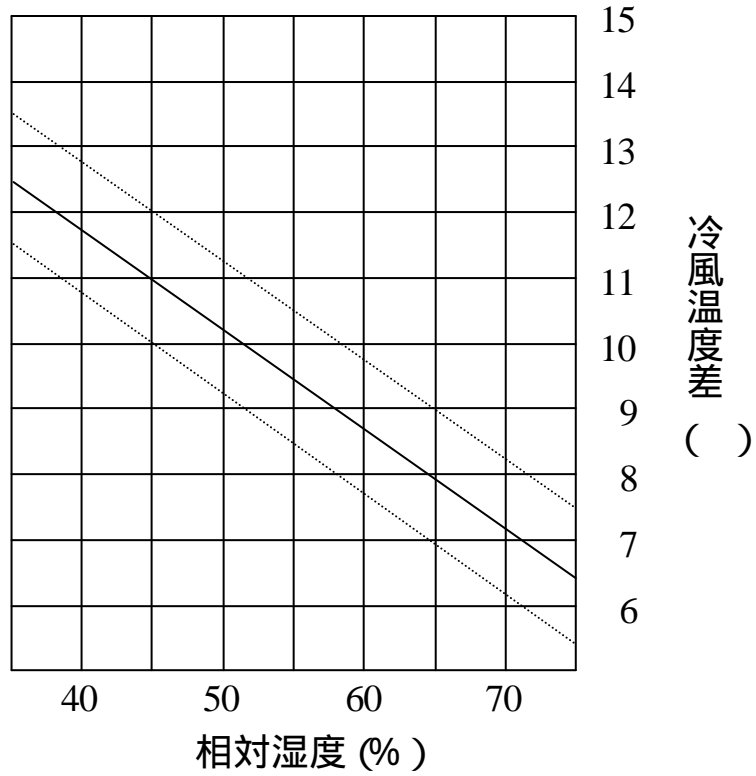

INSPAC 20HF-K-TE 冷房能力線図- (1)

50Hz地域

INSPAC 20HF-K-TE 冷房能力線図- (Q)

60Hz地域

INSPAC 20HF-K-TE 冷風温度差線図

50Hz地域

60Hz地域

INSPAC 20HF-K-TE 機外静压特性图