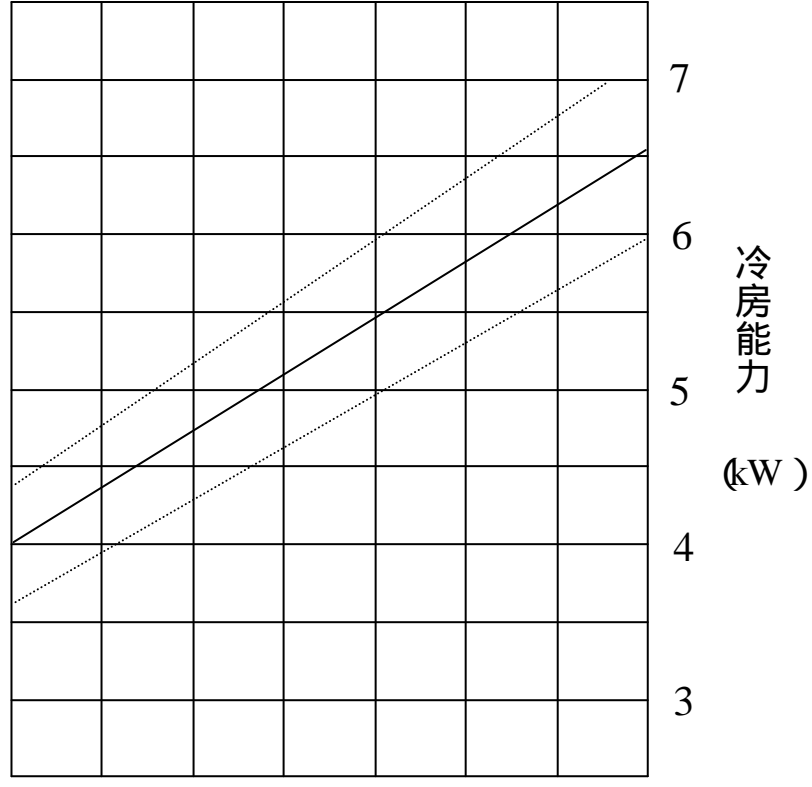

INSPAC 20HF-K-TE 冷房能力線圖- (1)

50Hz地域

INSPAC 20HF-K-TE 冷房能力線図- (Q)

60Hz地域

INSPAC 20HF-K-TE 冷風温度差線図

50Hz地域

60Hz地域

INSPAC 20HF-K-TE 機外静压特性图