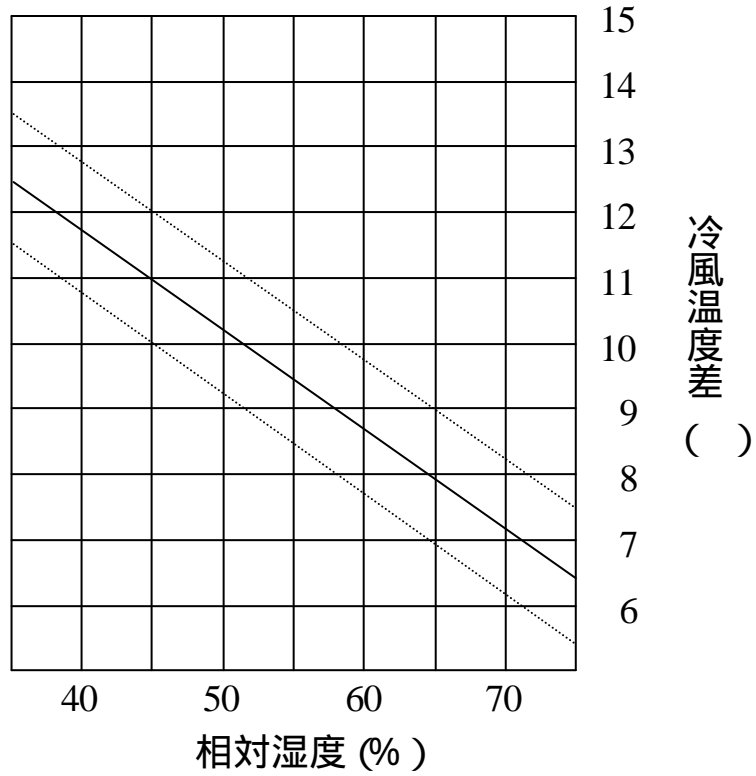

INSPAC 20HF-K-TE 冷房能力線圖- (1)

50Hz地域

INSPAC 20HF-K-TE 冷房能力線図- (Q)

60Hz地域

INSPAC 20HF-K-TE 冷風温度差線図

50Hz地域

60Hz地域

INSPAC 20HF-K-TE 機外静压特性图